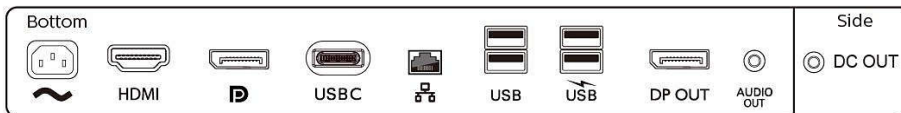

USB

- Stroomvoorziening: USB PD versie 3.0
- USB-C maximale stroomvoorziening: Tot 65 W (5 V/3 A; 9 V/3 A; 10V/3 A; 12 V/3 A; 15 V/3 A; 20 V/3,25 A)
- USB-C-naar-USB-A: Video, gegevens
- USB-C-naar-USB-C: Video (DP Alt-modus), gegevens, stroomvoorziening

Comfort

- Ingebouwde luidsprekers: 2 W x 2
- Plug & Play-compatibiliteit: DDC/CI, Mac OS X, sRGB, Windows 10 / 8.1 / 8 / 7

- Gebruikersgemak: SmartImage, Input, PowerSensor, Menu, Aan/Uit
- OSD-talen: Braziliaans Portugees, Tsjechisch, Nederlands, Engels, Fins, Frans, Duits, Grieks, Hongaars, Italiaans, Japans, Koreaans, Pools, Portugees, Russisch, Vereenvoudigd Chinees, Spaans, Zweeds, Traditioneel Chinees, Turks, Oekraïens
- Andere handige opties: Kensington-slot, VESA-standaard (100 x 100 mm)
- Beheersoftware: SmartControl
- Ingebouwde webcam: 2.0 megapixel FHD-pop-upcamera met microfoon en LED-indicatie (voor Windows 10 Hello)

Standaard

- In hoogte verstelbaar: 150 mm
- Draaifunctie: 90 graden
- Draaibare kop: -175/175 graad
- Kantelfunctie: -5/30 graad

Vermogen

- ECO-modus: 13,7 W (normaal)
- Stroomvoorziening: Ingebouwd, 100 - 240 V AC, 50-60 Hz
- Uitmodus: 0 W met Zero Power-schakelaar