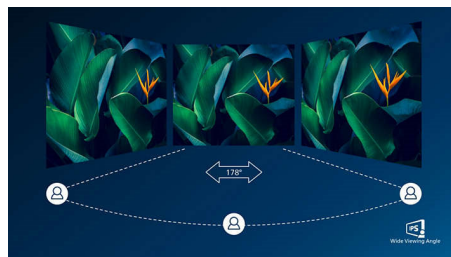

## IPS-technologie

IPS-schermen maken gebruik van een geavanceerde technologie waardoor u kunt genieten van een extra brede kijkhoek van 178/178 graden. Hierdoor kunt u het scherm vanuit bijna elke hoek zien, zelfs in een draaimodus van 90 graden! De IPS-schermen bieden, in tegenstelling tot de normale TN-panelen, scherpe beelden met levendige kleuren. Niet alleen ideaal voor het bekijken van foto's, het afspelen van films en het surfen op internet, maar ook voor professionele toepassingen waarbij kleur nauwkeurigheid en constante helderheid zeer belangrijk is.