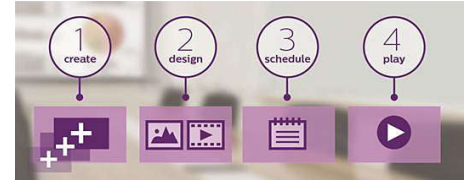

SmartCMS

Gratis en gebruiksvriendelijk content management-systeem dat exclusief werkt met Philips Signage Solutions-schermen waarmee u uw digitale content voor informatieverstrekking kunt beheeren. Met SmartCMS kunt u uw eigen content maken, 24 uur per dag. Maak uw netwerk, ontwerp uw content, plan uw afspeellijst en u bent klaar om te gaan!