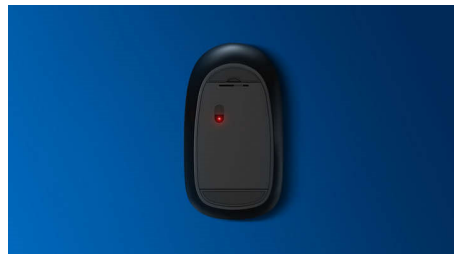

Seguimento ótico suave

Seguimento ótico de alta definição para um controlo suave