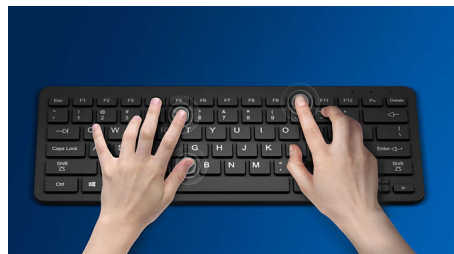

Digitação com maior durabilidade

As teclas têm uma vida útil de milhões de digitações para proporcionar uma maior durabilidade