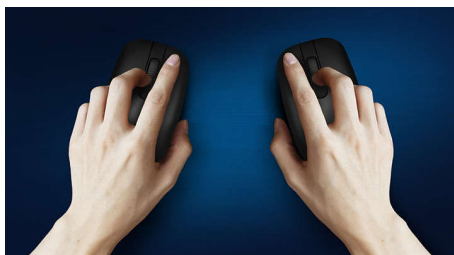

Design de rato ambidestro

A forma ambidestra proporciona uma sensação fantástica na mão direita ou esquerda