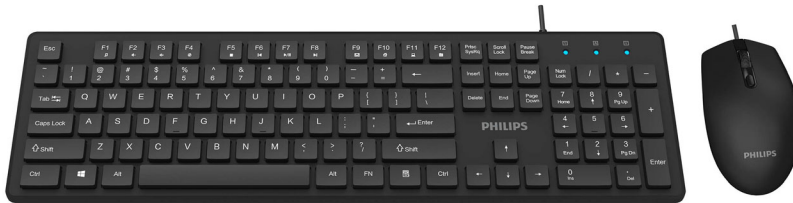

Philips 200 Series  
Combinação de teclado e  
rato sem fios

**4 botões**  
USB 2.0 com fios  
Sensor ótico

**SPT6264**

## Concebido à sua medida

Desenvolvido para a sua vida produtiva. O novo conjunto de teclado e rato da série 200 conta com um teclado ergonómico bem concebido para uma utilização diária confortável e uma durabilidade fiável. O rato ótico oferece um controlo ergonómico e preciso.

### Teclado concebido para a produtividade máxima

- Esquema familiar para uma escrita fácil
- Teclas de baixo perfil para uma escrita confortável e silenciosa
- O design de perfil fino fica bem na sua secretária

### Controlo preciso e confortável

- A forma ambidestra proporciona uma sensação fantástica na mão direita ou esquerda
- O design confortável e ergonómico do rato proporciona uma sensação fantástica
- Seguimento ótico de alta definição para um controlo suave