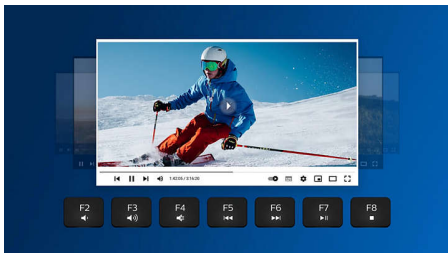

Прочность (в нажатиях)

Долговечные кнопки выдержат миллионы нажатий

Беспроводное подключение 2,4 ГГц

Забудьте о мотках кабелей, подключенных к вашему компьютеру. Любая клавиатура/мышь с этой функцией позволяют подключить периферийное устройство к ПК через беспроводное подключение 2,4 ГГц. Удобная процедура настройки и стильный дизайн устройства помогут создать комфортную рабочую среду без лишних проводов.

Мультимедийные кнопки

С этими мультимедийными кнопками вы легко сможете управлять музыкой, громкостью или воспроизведением видео одним нажатием.

Умная экономия энергии

С интеллектуальной функцией энергосбережения эти клавиатура и мышь переходят в режим ожидания и не расходуют питание, когда не используются.