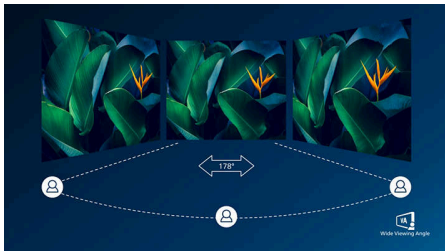

Izceltie produkti

VA displejs

Philips VA gaismas diožu displejā izmantota mūsdienīga vairāku domēnu vertikālas izlīdzināšanas tehnoloģija, kas nodrošina īpaši lielus statisku kontrastu koeficientus īpaši spilgtiem un gaišiem attēliem. Lai gan standarta biroja lietojumprogrammu lietošana ir vienkārša, šis displejs ir īpaši piemērots fotoattēliem, tīmekļa pārlūkošanai, filmām, spēlēm un grafiskajām lietojumprogrammām ar lielām prasībām. Tā optimizētā pikseļu pārvaldības tehnoloģija nodrošina 178/178 grādu īpaši plašu skatīšanās leņķi, radot asus attēlus.