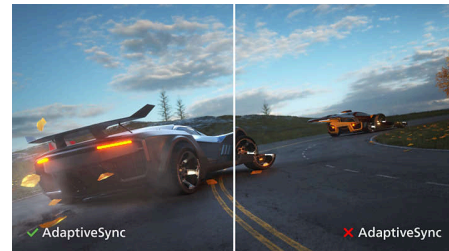

Adaptive-Sync tehnoloģija

Spēlējot jums nevajadzētu izvēlēties starp saraustītu spēli un sakropļotiem kadriem. Adaptīvās sinhronizācijas tehnoloģija nodrošina vienmērīgu veiktspēju bez jebkādiem traucējumiem, plūdenu, ātru atsvaidzināšanu un īpaši ātru reakcijas laiku pie burtiski jebkura kadru ātruma.