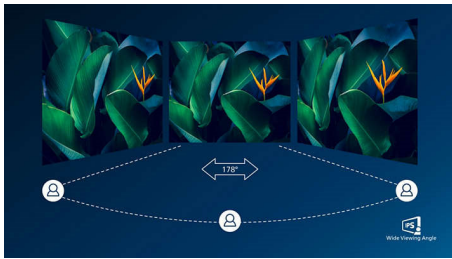

주요 제품

USB-C 연결

이 필립스 모니터에는 USB 전원 공급 표준을 충족하는 USB-C 커넥터가 내장되어 있습니다. 유연한 지능형 전원 관리 덕분에 호환되는 장치를 단일 USB-C 케이블로 모니터에서 직접 충전할 수 있습니다. 슬림한 양면 USB-C 로 연결이 용이하며 노트북에서 고해상도 비디오를 감상할 수 있습니다.

IPS 기술

IPS 디스플레이는 178/178 도의 초광시야각을 제공하는 최신 기술을 사용해 어떤 각도에서도 디스플레이를 볼 수 있습니다! IPS 디스플레이는 일반 TN 패널과 달리 생동감 넘치는 색상의 선명한 이미지가 구현되므로 사진, 동영상, 웹 브라우징 뿐만 아니라 정확한 색상과 일정한 밝기가 상시적으로 요구되는 전문적인 용도에도 매우 이상적인 디스플레이입니다.