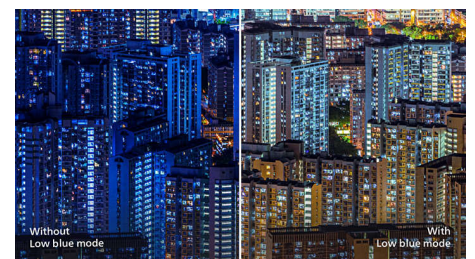

LowBlue-modus

Onderzoek heeft aangetoond dat de blauwe lichtstralen met een korte golflengte van LED-displays, net als ultravioletstralen, na een tijdje uw ogen kunnen beschadigen en uw gezichtsvermogen kunnen aantasten. De LowBlue-modus van Philips is ontwikkeld voor uw welzijn en maakt gebruik van slimme softwaretechnologie om schadelijk blauw licht met een korte golflengte te verminderen.

WQHD

Ultra Wide Color

MultiView

AMD FreeSync

SmartImage Game

Flicker-free

LowBlue Mode

Built-in Speaker

Wide Viewing Angle

Ultra Wide Color