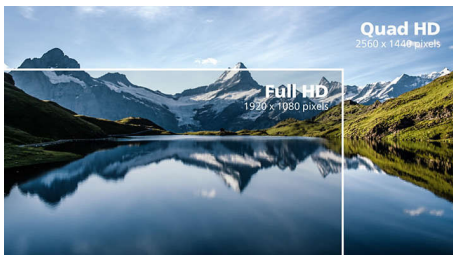

Кристалльно чистое изображение

Эти мониторы Philips обеспечивают кристалльно чистое изображение с разрешением Quad HD 2560 x 1440 или 2560 x 1080 пикселей. Дисплеи оснащены высокопроизводительными панелями с высокой плотностью пикселей и широкополосными портами подключения (среди которых USB-C, DisplayPort, HDMI), благодаря чему изображения и графика буквально оживают на глазах. Дисплеи Philips обеспечат кристалльно чистое изображение всем и каждому: и взыскательным профессионалам, работающим с программами CAD-CAM, и

специалистам по 3D-графике, и финансистам, имеющим дело с огромными таблицами.