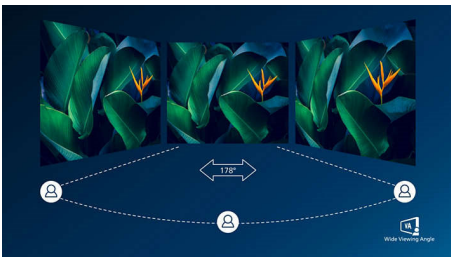

PHILIPS

Акценти

Дизайн с извивка на дисплея

Мониторите за десктоп предлагат персонално изживяване, подходящо си с извивката им. Извитият екран предоставя приятен и ненаатрапчив завладяващ ефект, който се фокусира върху самите вас и мястото, на което сте застанали.

VA дисплей

LED дисплеят VA на Philips използва авангардната технология MVA (Multi-domain Vertical Alignment), която ви предоставя свръхвисок статичен контраст за още по-живи и ярки изображения. Той се справя с лекота със стандартните офис приложения и е особено подходящ за снимки, сърфиране в интернет, филми, игри и сериозни графични приложения. Неговата оптимизирана технология за управление на пикселите ви осигурява свръхширок ъгъл на гледане от 178/178 градуса, което води до отчетливи изображения.