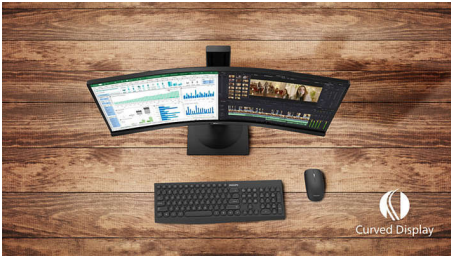

Създадени за вас функции

- DisplayPort връзка за максимални визуални ефекти
- HDMI гарантира универсална цифрова свързаност
- Вградени стерео високоговорители за мултимедия
- По-малко умора на очите с технологията Flicker-Free
- Режим LowBlue за ненатоварваща за очите работа
- Подреждането на кабелите намалява заплетените кабели за спретнато работно пространство

Заоблен дизайн, вдъхновен от света около нас

- Дизайн с извивка на дисплея за по-завладяващо изживяване

Превъзходно качество на картината

- SmartContrast за богата детайлност на черното
- 16:9 Full HD дисплей за отчетливи детайлни изображения
- VA екранът предоставя впечатляващи образи с широки зрителни ъгли
- Режим SmartImage Game, оптимизиран за любителите на игрите
- Безпроблемно плавно геймплей с технологията AMD FreeSync™

PHILIPS

Акценти

Дизайн с извивка на дисплея

Мониторите за десктоп предлагат персонално изживяване, подходящо си с извивката им. Извитият екран предоставя приятен и ненаатрапчив завладяващ ефект, който се фокусира върху самите вас и мястото, на което сте застанали.

VA дисплей

LED дисплеят VA на Philips използва авангардната технология MVA (Multi-domain Vertical Alignment), която ви предоставя свръхвисок статичен контраст за още по-живи и ярки изображения. Той се справя с лекота със стандартните офис приложения и е особено подходящ за снимки, сърфиране в интернет, филми, игри и сериозни графични приложения. Неговата оптимизирана технология за управление на пикселите ви осигурява свръхширок ъгъл на гледане от 178/178 градуса, което води до отчетливи изображения.