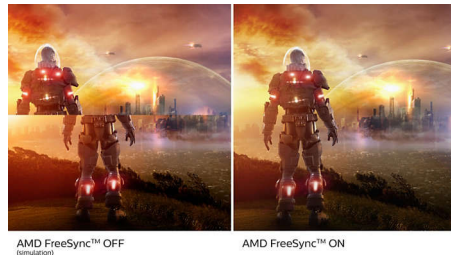

Ултраплавен геймплей

Играенето не трябва да бъде избор между нахсан геймплей и разбити кадри. С новите монитори Philips не се налага. Насладете се на плавна производителност без артефакти при всякаква кадрова честота с технологията AMD FreeSync™, плавното бързо обновяване и ултрабързото време за реакция.