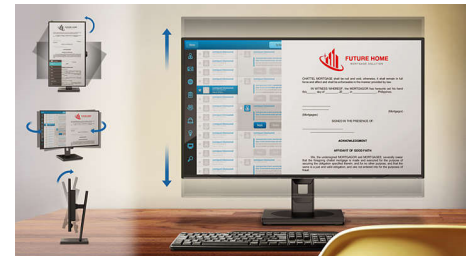

### HDMI Ready

Zariadenie pripravené na HDMI obsahuje všetok požadovaný hardvér, aby prijímalo vstup multimediálneho rozhrania s vysokým rozlíšením (HDMI) a vysokokvalitné signály digitálneho videa a zvuku, ktoré sa spolu vysielajú cez jeden kábel z PC alebo akéhokoľvek počtu AV zdrojov (vrátane koncových prijímačov, DVD prehrávačov, prijímačov A/V a videokamier).

### Vstavané stereo reproduktory

Pár vysokokvalitných stereo reproduktorov zabudovaných do zobrazovacieho zariadenia. Môžu byť viditeľné pri ich nasmerovaní dopredu, alebo skryté po ich nasmerovaní nadol, nahor, dozadu atď. v závislosti od modelu a tvaru.

### SmartErgoBase

SmartErgoBase je podstavec monitora, ktorý poskytuje pohodlie ergonomického displeja aj praktické usporiadanie káblov. Môžete ho sklopiť, nakloniť a otočiť do rozličných uhlov na zabezpečenie maximálneho pohodlia. Výškovonastaviteľný stojan zaručuje optimálnu úroveň sledovania, čím znižuje fyzickú námahu pri celodennej práci, zatiaľ čo usporiadanie káblov vám pomôže vyhnúť sa zamotaným káblom a udržať pracovné miesto úhľadné a profesionálne.