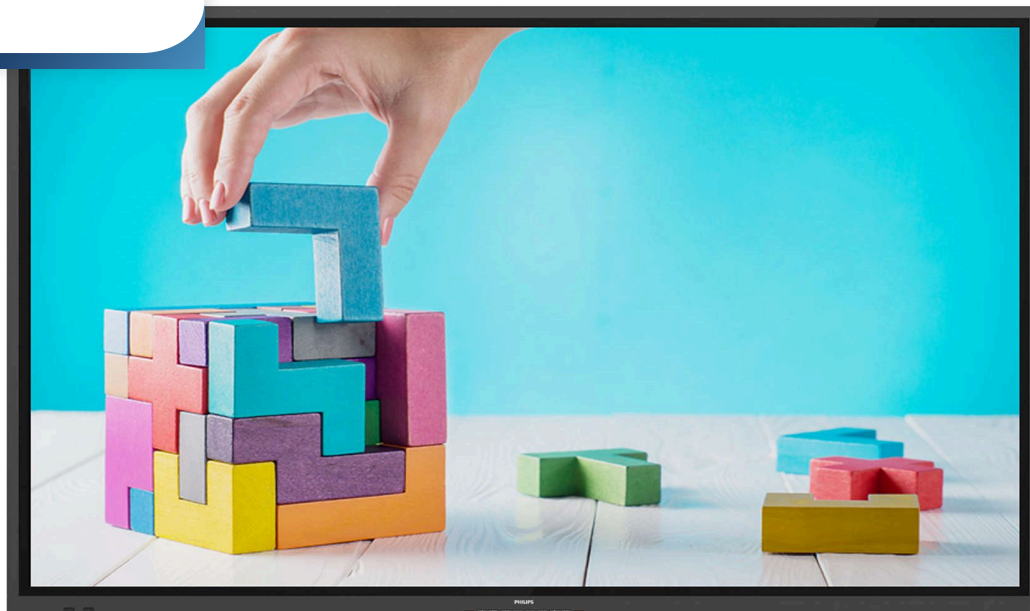

PHILIPS

Displej E-Line

Signage Solutions

65" (165 cm)

So systémom Android

Multidotykový

65BDL3052E

Interaktívny vzdelávací displej

Obsahuje multi-dotykovú technológiu

Dotykový displej Philips E-Line s až 20 dotykovými bodmi vám umožní maximálne zaujať divákov a podnietiť spoluprácu. Vďaka systému Android a tvrdenému antireflexnému sklu je vhodný aj na každodenné používanie počas výuky.

Inteligencia a výkon

- Slot OPS umožňuje začlenenie do počítača bez potreby káblov
- Zabudovaný režim interaktívnej tabule
- Android: Spustíte vlastnú aplikáciu alebo si vyberte a spustíte svoju obľúbenú aplikáciu
- Dotykový rám bez medzery
- Povrch displeja

Interakcia a spolupráca

- Prevádzkujte, monitorujte a udržiavajte pomocou platformy CMND & Control
- Multi-dotyková technológia s kapacitou 20 dotykov
- Pokročilá IR dotyková obrazovka s menším a plynkejším rámom