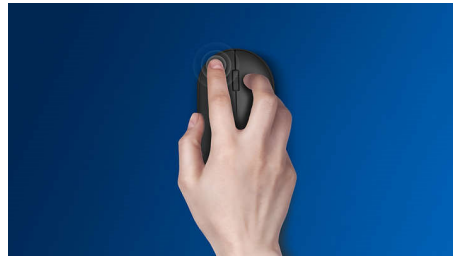

Philips 2000 series
Дротова миша

Просто увімкніть та
користуйтесь

Оптичний сенсор
Безшумний дизайн

SPK7207B

Продуктивність та надійність

Ця миша допоможе працювати продуктивно. Завдяки оптичному відстеженню високої чіткості та кнопкам, які витримують мільйони натискань, ця миша гарантує надійність у будь-якій роботі.

SPK7207B/01

Основні особливості

Безперебійне оптичне стеження

Високоточне оптичне стеження для безперебійного контролю

Комфортна ергономічна конструкція

Комфортна ергономічна конструкція миші вам сподобається

Конструкція миші для обох рук

Універсальна форма добре підходить для правої чи лівої руки

Кнопки витримують мільйони натиснень

Кнопки витримують мільйони натиснень для надійності

Plug-and-play

Просте дротове з'єднання USB з функцією Plug-and-play