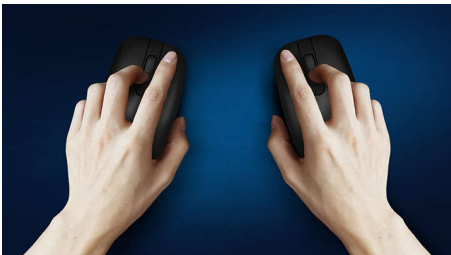

Philips 2000 series
Дротова миша

Просто увімкніть та
користуйтесь

Оптичний сенсор
Безшумний дизайн

SPK7207B

Продуктивність та надійність

Ця миша допоможе працювати продуктивно. Завдяки оптичному відстеженню високої чіткості та кнопкам, які витримують мільйони натискань, ця миша гарантує надійність у будь-якій роботі.

SPK7207B/01

Основні особливості

Безперебійне оптичне стеження

Високоточне оптичне стеження для безперебійного контролю

Комфортна ергономічна конструкція

Комфортна ергономічна конструкція миші вам сподобається

Конструкція миші для обох рук

Універсальна форма добре підходить для правої чи лівої руки

Кнопки витримують мільйони натиснень

Кнопки витримують мільйони натиснень для надійності

Plug-and-play

Просте дротове з'єднання USB з функцією Plug-and-play