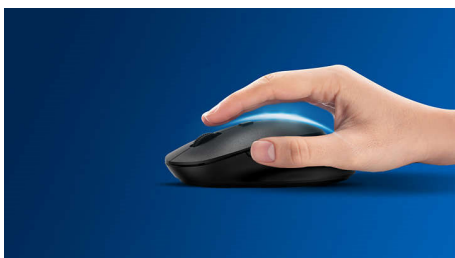

Tih dizajn

- Smanjen je zvuk klikanja pa je upotreba tiha i ugodna

Napredna tehnologija za vrhunske rezultate

- Do 1200 DPI

Ugodna i precizna kontrola

- Ambideksterni oblik ugodan je u lijevoj i desnoj ruci
- Udoban ergonomski dizajn miša koji pruža odličan osjećaj
- Optičko praćenje visoke razlučivosti za ugladenu kontrolu

SPK7207W/01

Istaknute znač.

Uglađeno optičko praćenje

Optičko praćenje visoke razlučivosti za uglađenu kontrolu

Gumbi za milijun pritisaka

Gumbi za milijun pritisaka osiguravaju dugotrajnost

Do 1200 DPI

Ovaj miš osigurava precizno praćenje do 1200 DPI, za uglađeniji i precizniji rad.

Udoban ergonomski dizajn

Udoban ergonomski dizajn miša koji pruža odličan osjećaj

Plug-and-play

Jednostavni žični USB priključci po principu priključi i koristi

Ambideksterni dizajn miša

Ambideksterni oblik ugodan je u lijevoj i desnoj ruci