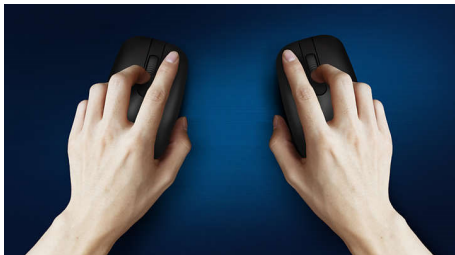

Tih dizajn

- Smanjen je zvuk klikanja pa je upotreba tiha i ugodna

Napredna tehnologija za vrhunske rezultate

- Do 1200 DPI

Ugodna i precizna kontrola

- Ambideksterni oblik ugodan je u lijevoj i desnoj ruci
- Udoban ergonomski dizajn miša koji pruža odličan osjećaj
- Optičko praćenje visoke razlučivosti za ugladenu kontrolu

SPK7207W/01

Istaknute znač.

Uglađeno optičko praćenje

Optičko praćenje visoke razlučivosti za uglađenu kontrolu

Gumbi za milijun pritisaka

Gumbi za milijun pritisaka osiguravaju dugotrajnost

Do 1200 DPI

Ovaj miš osigurava precizno praćenje do 1200 DPI, za uglađeniji i precizniji rad.

Udoban ergonomski dizajn

Udoban ergonomski dizajn miša koji pruža odličan osjećaj

Plug-and-play

Jednostavni žični USB priključci po principu priključi i koristi

Ambideksterni dizajn miša

Ambideksterni oblik ugodan je u lijevoj i desnoj ruci