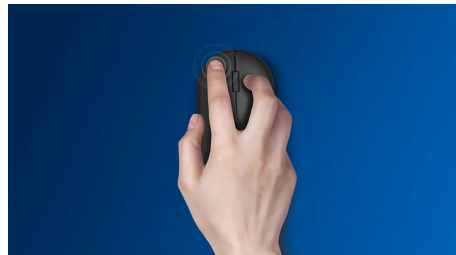

Tih dizajn

- Smanjen je zvuk klikanja pa je upotreba tiha i ugodna

Napredna tehnologija za vrhunske rezultate

- Do 1200 DPI

Ugodna i precizna kontrola

- Ambideksterni oblik ugodan je u lijevoj i desnoj ruci
- Udoban ergonomski dizajn miša koji pruža odličan osjećaj
- Optičko praćenje visoke razlučivosti za ugladenu kontrolu

SPK7207W/01

Istaknute znač.

Uglađeno optičko praćenje

Optičko praćenje visoke razlučivosti za uglađenu kontrolu

Gumbi za milijun pritisaka

Gumbi za milijun pritisaka osiguravaju dugotrajnost

Do 1200 DPI

Ovaj miš osigurava precizno praćenje do 1200 DPI, za uglađeniji i precizniji rad.

Udoban ergonomski dizajn

Udoban ergonomski dizajn miša koji pruža odličan osjećaj

Plug-and-play

Jednostavni žični USB priključci po principu priključi i koristi

Ambideksterni dizajn miša

Ambideksterni oblik ugodan je u lijevoj i desnoj ruci