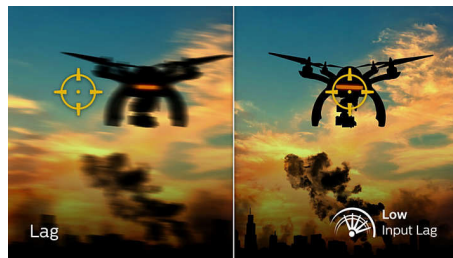

Malo kašnjenje na ulazu

Kašnjenje na ulazu predstavlja vremenski period između obavljanja radnje pomoću povezanog uređaja i prikazivanja rezultata na ekranu. Malo kašnjenje na ulazu skraćuje vreme između unosa komande na uređaju i prikazivanja na monitoru, čime se značajno poboljšava doživljaj igranja igara osetljivih na „trzanje“, što je naročito važno onima koji igraju dinamične, takmičarske igre.