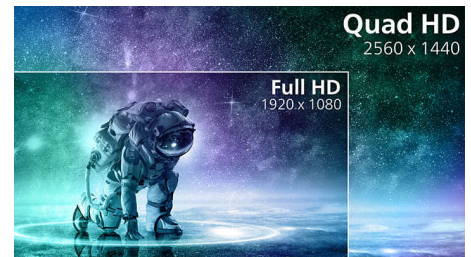

Kristalno jasna slika

Ovi Philips monitori daju kristalno jasnu sliku Quad HD rezolucije od 2560x1440 ili 2560x1080 piksela. Uz korišćenje panela visokih performansi sa velikom gustinom piksela, koju omogućavaju izvori velikog propusnog opsega, kao što su USB-C, Displayport i HDMI, ovi novi monitori oživljavaju slike i grafiku. Bez obzira na to da li ste zahtevni profesionalac koji traži izuzetno detaljne informacije za CAD-CAM rešenja, korisnik aplikacija za 3D grafiku ili finansijski genije koji radi sa ogromnim tabelama, Philips monitori daju kristalno jasnu sliku.