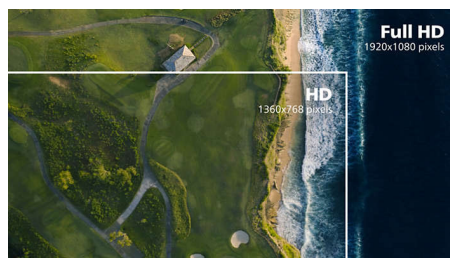

16:9 Full-HD Monitor

Bildqualität zählt. Herkömmliche Monitore bieten zwar Qualität, doch Sie erwarten mehr. Dieser Monitor verfügt über eine verbesserte Full-HD-Auflösung von 1.920 x 1.080. Mit Full-HD für klare Details mit hoher Helligkeit, unglaublichen Kontrasten und realistischen Farben können Sie realistische Bilder genießen.