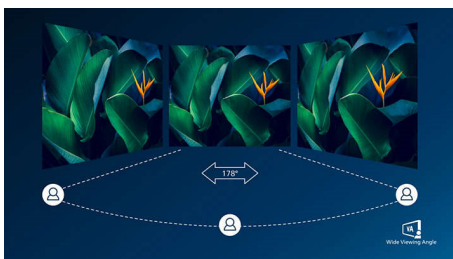

PHILIPS

Besonderheiten

Geschwungenes Monitordesign

Desktop-Monitore bieten eine persönliche Benutzererfahrung, für die sich ein geschwungenes Design gut eignet. Der geschwungene Bildschirm sorgt für einen angenehmen, subtilen Effekt, der Sie in den Fokus rückt.

Ultra Wide Color Technologie

Die Ultra Wide Color Technologie bietet ein breiteres Farbspektrum für ein brillanteres Bild. Der Farbumfang von Ultra Wide Color produziert natürlichere Grüntöne, lebendigere Rottöne und tiefere Blautöne. Bringen Sie mit der Ultra Wide Color Technologie mehr Leben in Unterhaltungsmedien, Bilder und sogar in Ihr produktives Arbeiten.

VA-Monitor

Der Philips VA-LED-Monitor verwendet eine erweiterte Multi-Domain Vertical Alignment-Technologie, wodurch Sie statische Kontrastverhältnisse für besonders lebendige

und helle Bilder erhalten. Herkömmliche Büro-Anwendungen werden mit Leichtigkeit angezeigt, besonders geeignet ist er aber für Fotos, das Surfen im Internet, Filme, Spiele und anspruchsvolle Grafikanwendungen. Dank der optimierten Pixelverwaltungstechnologie haben Sie einen extra breiten Betrachtungswinkel von 178/178 Grad, der gestochen scharfe Bilder ermöglicht.