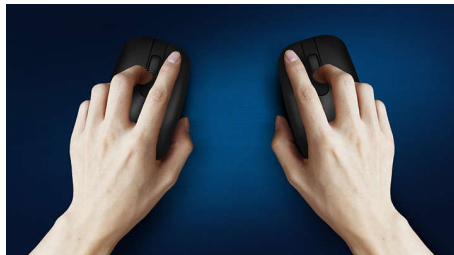

Philips 300 Series
Bezdrôtová myš

3 tlačidlá
2,4 GHz bezdrôtová myš
Optický snímač

SPK7384

Bezdrôtová myš, ktorú si môžete vziať kamkoľvek

Pohodlná a štýlová myš sa dokáže prispôbiť vašej dlani a ľahko sa vám zmestí do tašky. Tento šikovný spoločník má bezdrôtové pripojenie a optický snímač, vďaka ktorému funguje na väčšine povrchov.

Pohodlné a presné ovládanie

- Tvar vhodný do oboch rúk dobre padne do ľavej aj pravej ruky
- Pohodlný ergonomický dizajn, vďaka ktorému myš skvele padne do ruky
- Optické sledovanie s vysokým rozlíšením na bezproblémové ovládanie

PHILIPS

Bezdrôtová myš
3 tlačidlá 2,4 GHz bezdrôtová myš, Optický snímač

SPK7384/00

Hlavné prvky

Plynulé optické sledovanie

Optické sledovanie s vysokým rozlíšením na bezproblémové ovládanie

Dizajn myši vhodný do oboch rúk

Pohodlná ergonomická konštrukcia

Pohodlný ergonomický dizajn, vďaka ktorému myš skvele padne do ruky

Jednoduché pripojenie

Bezdrôtový dizajn, ktorý sa ľahko pripája a nezamotá sa, vám uľahčí život.

Tlačidlá vydržia milióny kliknutí