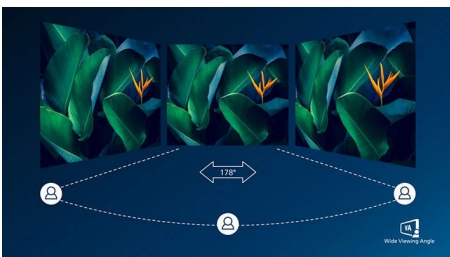

VA zaslon

VA LED zasloni tvrtke Philips koriste naprednu tehnologiju okomitog poravnjenja u više domena zahvaljujući kojoj postižu izuzetno visoke omjere statičkog kontrasta, što rezultira iznimno živopisnim slikama jarkih boja. Standardne uredske aplikacije prikazuju bez

poteškoća, a naročito su pogodni za fotografije, pretraživanja interneta, filmove, igre i zahtjevnu grafičku obradu. Zahvaljujući optimiziranoj tehnologiji za upravljanje pikselima, osiguravaju izuzetno širok kut gledanja od 178/178 stupnjeva, što rezultira čistom slikom.