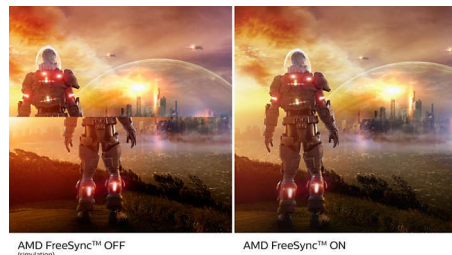

Izuzetno glatko igranje

Igranje ne smije podrazumijevati izbor između isprekidane slike ili izlomljenih kadrova. Zahvaljujući novom Philipsovom monitoru, ne mora niti biti. Uz tehnologiju AMD FreeSync™ osigurajte ugladenu reprodukciju slike bez smetnji pri gotovo svakoj brzini, kao i ugladeno brzo osvježavanje i izuzetno brz odziv.