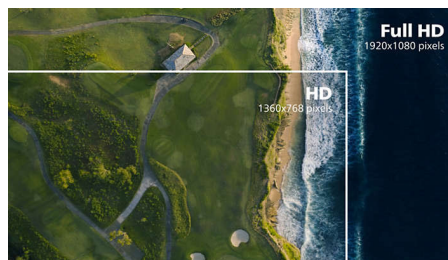

16:9 Full-HD Monitor

Bildqualität zählt. Herkömmliche Monitore bieten zwar Qualität, doch Sie erwarten mehr. Dieser Monitor verfügt über eine verbesserte Full-HD-Auflösung von 1.920 x 1.080. Mit Full-HD für klare Details mit hoher Helligkeit, unglaublichen Kontrasten und realistischen Farben können Sie realistische Bilder genießen.