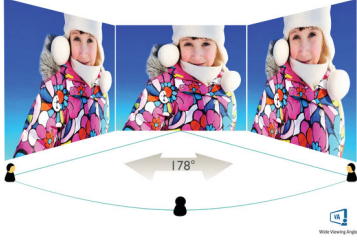

LCD monitör

V Line 22 (54,6 cm / 21,5 inç diag.), 1920 x 1080 (Full HD)

Özellikler

VA ekran

Philips VA LED ekranda kullanılan çok alanlı dikey hizalama teknolojisi, son derece yüksek statik kontrast oranları sayesinde ekstra parlak ve canlı görüntüler sağlar. Standart ofis uygulamalarının kolaylıkla kullanılabilmesinin yanı sıra özellikle fotoğraf, web'de gezinme, film, oyun ve zorlu grafik uygulamaları için idealdir. Optimize edilmiş piksel yönetim teknolojisi 178/178 derece ekstra geniş izleme açısı sağlayarak net görüntüler verir.