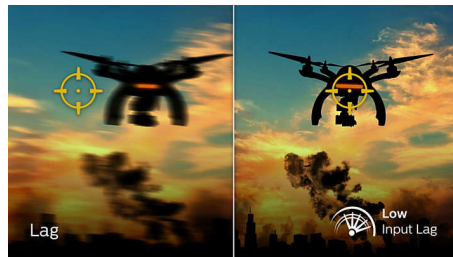

Malo kašnjenje ulaznog signala

Kašnjenje ulaznog signala vrijeme je između izvršavanja radnje na povezanim uređajima i prikaza rezultata na zaslonu. Malo kašnjenje ulaznog signala znači da je manje vremena potrebno između unosa naredbe na uređaju i prikaza rezultata na monitoru, čime se uvelike poboljšava doživljaj igranja igri koje su osjetljive na brze pokrete (naročito važno za one koji igraju brze, natjecateljske igre).

27M1N3200ZA/01