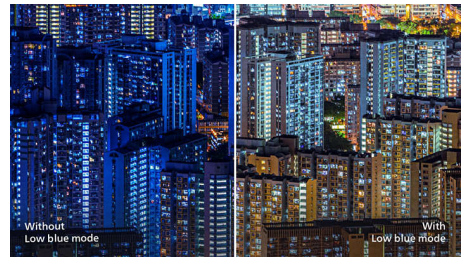

LowBlue 모드

연구 결과에 따르면 자외선이 눈에 손상을 입힐 수 있는 것과 마찬가지로 LED 디스플레이의 단파장 청색 광선 또한 시간이 지남에 따라 눈을 손상시키고 시력에 영향을 미칠 수 있는 것으로 나타났습니다. 건강을 고려하여 개발된 필립스 LowBlue 설정은 스마트 소프트웨어 기술을 사용하여 유해한 단파 청색광을 줄여 줍니다.

USB-C Docking

HDR

Ultra Wide Color

4K Ultra HD

LowBlue Mode

Multiview

SmartErgo Base

Built-in Speaker

Flicker-free