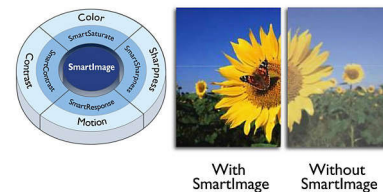

### Digitale TV-tuner

Een digitale televisietuner ingebouwd in een beeldscherm om TV-signalen van hoge kwaliteit te ontvangen en weer te geven van verschillende bronnen.

### Full HD LCD-scherm 1920 x 1080p

Het Full HD-scherm heeft een breedbeeldresolutie van 1920 x 1080p. Dit is de hoogste resolutie van HD-bronnen voor de best mogelijke beeldkwaliteit. Het scherm is volledig toekomstbestendig omdat het 1080p-signalen van alle bronnen ondersteunt, waaronder de recentste bronnen zoals Blu-ray en geavanceerde HD-gameconsoles. De signaalverwerking is uitgebreid bijgewerkt om deze veel hogere signaalkwaliteit en resolutie te ondersteunen. Het scherm geeft heldere, trillingsvrije Progressive Scan-beelden met verbluffende kleuren.

### SmartContrast-verhouding 20.000.000:1

Wilt u een plat LCD-scherm met het hoogste contrast en de levendigste beelden? De combinatie van geavanceerde digitale videoverwerking van Philips en de unieke technologie voor het dimmen en verbeteren van de achtergrondverlichting, zorgt voor levendige beelden. SmartContrast verhoogt het contrast met een uitstekend zwartniveau en een nauwkeurige weergave van donkere schaduwen en kleuren. Zo ontstaat een helder, levensecht beeld met een hoog contrast en levendige kleuren.

### SmartPicture

SmartPicture is een exclusieve, geavanceerde technologie van Philips die de inhoud van uw scherm analyseert voor optimale beeldprestaties. In de gebruiksvriendelijke interface kunt u verschillende modi selecteren, zoals Kantoor, Afbeelding, Entertainment, Economisch enz., zodat de weergave altijd optimaal is afgestemd op de toepassing die u gebruikt. Afhankelijk van uw keuze optimaliseert SmartPicture op dynamische wijze het contrast, de kleurverzadiging en de scherpte van afbeeldingen en video's voor optimale weergaveprestaties; de modus Economisch biedt opzienbarende energiebesparingen. En dat alles in realtime en met één druk op de knop!