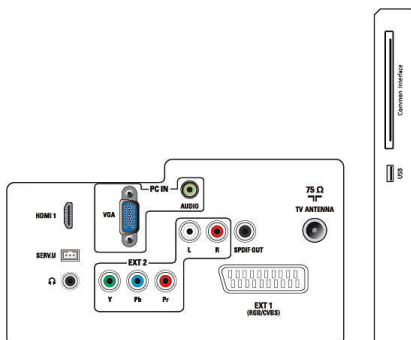

Geluid

- Uitgangsvermogen (RMS): 3 W x 2
- Geluidsverbetering: Incredible Surround, Smart Sound
- Geluidssysteem: Mono, Stereo, Nicam Stereo

Standaard

- Kantelfunctie: 0/+15 graad

Vermogen

- Netspanning: 100 - 240 V, 50/60 Hz
- Uitmodus: 0,3 W (normaal)
- Ingeschakeld: 25,6 W (normaal)/34 W (max.)
- Stand-bymodus: 0,3 W (normaal)
- Omgevingstemperatuur: 5 tot 40 °C

Ondersteunde beeldschermresolutie

- Computerformaten: Optimum 1920 x 1080, 60 Hz
- Videoformaten: 480i, 60 Hz, 480p, 60 Hz, 576i, 50 Hz, 576p, 50 Hz, 720p, 50, 60 Hz, 1080i, 50, 60 Hz, 1080p, 24, 50, 60 Hz

Afmetingen

- Product met standaard (mm): 529 x 384 x 174 mm
- Verpakking in mm (b x h x d): 567 x 446 x 116 mm
- Product zonder standaard (mm): 529 x 345 x 38 mm

Gewicht

- Product met verpakking (kg): 4,37 kg
- Product met standaard (kg): 3,24 kg
- Product zonder standaard (kg): 3,0 kg

Tuner/ontvangst/transmissie

- Antenne-ingang: 75 ohm coaxiaal (IEC75)
- Tunerbereik: Hyperband, S-kanaal, UHF, VHF
- Televisiesysteem: PAL I, PAL B/G, PAL D/K, SECAM B/G, SECAM D/K, SECAM L/L'
- Videoweergave: NTSC, PAL, SECAM
- Tunerweergave: PLL
- Digitale TV: DVB-C, DVB-T
- Ondersteuning voor MPEG-2, MPEG-4
- CI/CI+: ja (code CI+ branden in set)
- MHEG-5 v1.06

Accessoires

- Meegeleverde accessoires: Voedingskabel, Afstandsbediening (met batterij), Snelstartgids, Gebruiksaanwijzing, VGA-kabel

Publicatiedatum
2024-03-22

Versie: 1.1.2

EAN: 87 12581 62593 1

© 2024 Koninklijke Philips N.V.
Alle rechten voorbehouden.

Specificaties kunnen zonder voorafgaande kennisgeving worden gewijzigd. Handelsmerken zijn het eigendom van Koninklijke Philips N.V. en hun respectieve eigenaren.

www.philips.com