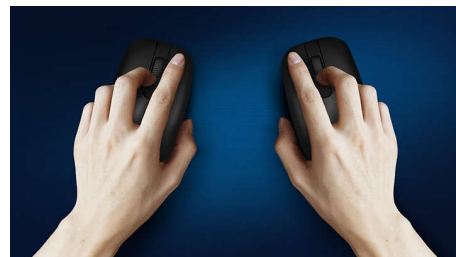

Безперерйне оптичне стеження

Високоточне оптичне стеження для безперерйного контролю

Комфортна ергономічна конструкція

Комфортна ергономічна конструкція миші вам сподобається

Конструкція миші для обох рук