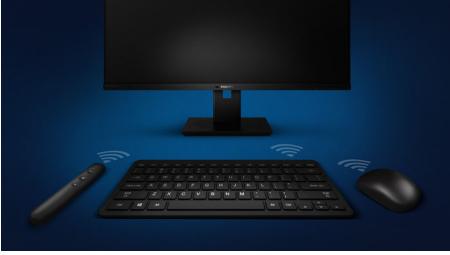

Philips 400 Series
Mouse inalámbrico

3 botones

Conexión inalámbrica de 2.4 GHz
Sensor óptico

SPK7203

Portabilidad inalámbrica en cualquier lugar

Este cómodo y elegante mouse para notebook se ajusta perfectamente a la palma de la mano y cabe sin problemas en el bolso. Además, dispone de una función de conexión inalámbrica y un sensor óptico compatible con la mayoría de las superficies.

Libertad sin cables

- Diseño inalámbrico cómodo y fácil de conectar
- Configúralo y olvídate de la batería gracias a su larga duración

Control cómodo y preciso

- Seguimiento óptico de alta definición para un control fluido
- El diseño cómodo y ergonómico del mouse se siente genial
- La forma ambidiestra es cómoda para ambas manos

Confiabilidad de Philips

- Los botones tienen una gran durabilidad

PHILIPS

Mouse inalámbrico
3 botones Conexión inalámbrica de 2.4 GHz, Sensor óptico

SPK7203/00

Destacados

Fácil de conectar

Fácil de conectar y sin enredos, el diseño inalámbrico te hace la vida más fácil.

Optical Sensor

Diseño cómodo y ergonómico

El diseño cómodo y ergonómico del mouse se siente genial

Diseño ambidiestro del mouse

La forma ambidiestra es cómoda para ambas manos

Botones muy duraderos

Los botones tienen una gran durabilidad