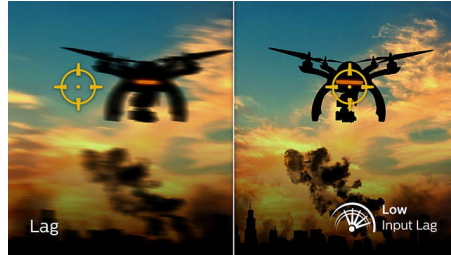

Низкая задержка ввода

Задержка ввода — это время, которое проходит между выполнением действия на подключенных устройствах и выводением результата на экран. Низкая задержка ввода сокращает временной интервал между вводом команды на ваших устройствах и принятием сигнала монитором, значительно облегчая прохождение видеоигр с высокими требованиями к отзывчивости и времени реагирования, что особенно важно для тех, кто играет в динамичные и быстрые видеоигры.