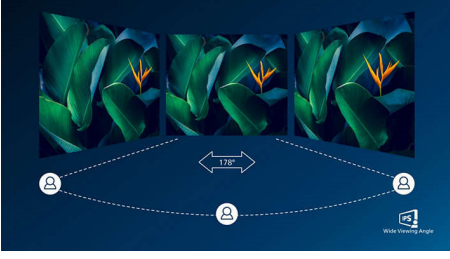

Her gün daha çevreci

- Cıva içermez çevre dostu ekran

Üstün Görüntü Kalitesi

- Zengin siyah ayrıntılar için SmartContrast
- Canlı, ayrıntılı görüntüler için 16:9 Full HD ekran
- Görüntü ve renk hassasiyeti için IPS LED geniş ekran teknolojisi
- Oyuncular için optimize edilmiş SmartImage game modu
- AMD FreeSync™ teknolojisiyle sorunsuz oyun deneyimi
- Canlı görüntü ve akıcı oyun için 1 ms (MPRT) hızlı tepki

PHILIPS

LCD monitör
E Line 68,6 cm (27 inç), 1920 x 1080 (Full HD)

Özellikler

IPS teknolojisi

IPS ekranlarda 178/178 derece ekstra geniş izleme açıları sağlayan gelişmiş bir teknoloji kullanılır. Böylece ekranı hemen hemen her açıdan görebilirsiniz. Standart TN panellerin aksine, IPS ekranlar size canlı renklerle olağanüstü net görüntüler sunar. Sadece fotoğraflar, filmler ve web'de gezinme için değil, aynı zamanda her an renk hassasiyeti ve tutarlı parlaklık gerektiren profesyonel uygulamalar için de idealdir.

1 ms MPRT hızlı tepki

MPRT (film tepki süresi), tepki süresini açıklamak için kullanılan daha sezgisel bir yoldur ve bulanık parazit görülen andan temiz ve canlı görüntülerin görülmesine kadar geçen süreyi temsil eder. 1 ms MPRT özellikli Philips oyun monitörü, lekelenmeyi ve hareket bulanıklığını etkili şekilde ortadan kaldırır ve daha net ve doğru görseller sunarak oyun deneyimini iyileştirir. Heyecan verici ve reflekse duyarlı oyunlar için en iyi seçenektir.