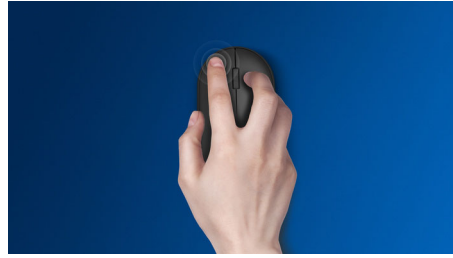

Knoppen gaan miljoenen klikken mee

Knoppen gaan miljoenen klikken mee voor duurzaamheid