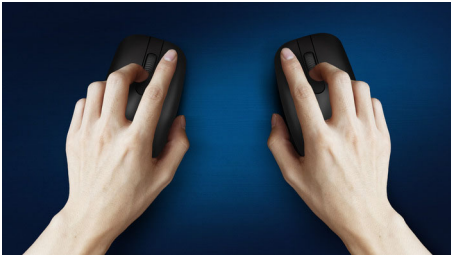

Muisdesign voor links- en rechtshandigen

Muisdesign voor links- en rechtshandigen voelt goed in elke hand