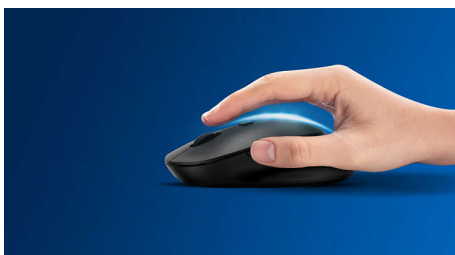

Pohodlná ergonomická konštrukcia

Pohodlný ergonomický dizajn, vďaka ktorému myš skvele padne do ruky