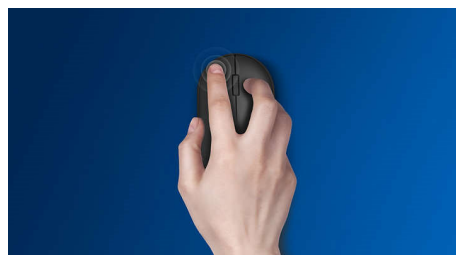

Tichý dizajn

- Tichší zvuk klikania na zaistenie nehučného a pohodlného používania

Pokročilá technológia pre maximálny výkon

- Až do 1 200 DPI

Pohodlné a presné ovládanie

- Tvar vhodný do oboch rúk dobre padne do ľavej aj pravej ruky
- Pohodlný ergonomický dizajn, vďaka ktorému myš skvele padne do ruky
- Optické sledovanie s vysokým rozlíšením na bezproblémové ovládanie

SPK7207B/01

Hlavné prvky

Plynulé optické sledovanie

Optické sledovanie s vysokým rozlíšením na bezproblémové ovládanie

Dizajn myši vhodný do oboch rúk

Tvar vhodný do oboch rúk dobre padne do ľavej aj pravej ruky

Taká odolná, že tlačidlá vydržia milióny kliknutí

Až do 1 200 DPI

Táto myš poskytuje presné sledovanie až do 1 200 DPI, lepšie vyrovnávanie a presnosť.

Stačí zapojiť a prehrávať

Pripojenie cez kábel USB typu plug-and-play