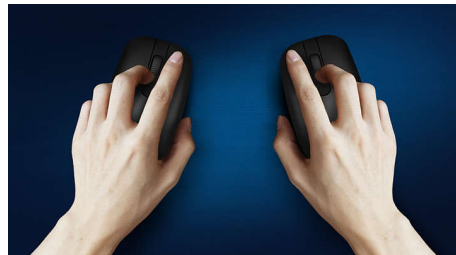

Tichý dizajn

- Tichší zvuk klikania na zaistenie nehučného a pohodlného používania

Pokročilá technológia pre maximálny výkon

- Až do 1 200 DPI

Pohodlné a presné ovládanie

- Tvar vhodný do oboch rúk dobre padne do ľavej aj pravej ruky
- Pohodlný ergonomický dizajn, vďaka ktorému myš skvele padne do ruky
- Optické sledovanie s vysokým rozlíšením na bezproblémové ovládanie

SPK7207B/01

Hlavné prvky

Plynulé optické sledovanie

Optické sledovanie s vysokým rozlíšením na bezproblémové ovládanie

Dizajn myši vhodný do oboch rúk

Tvar vhodný do oboch rúk dobre padne do ľavej aj pravej ruky

Taká odolná, že tlačidlá vydržia milióny kliknutí

Až do 1 200 DPI

Táto myš poskytuje presné sledovanie až do 1 200 DPI, lepšie vyrovnávanie a presnosť.

Stačí zapojiť a prehrávať

Pripojenie cez kábel USB typu plug-and-play