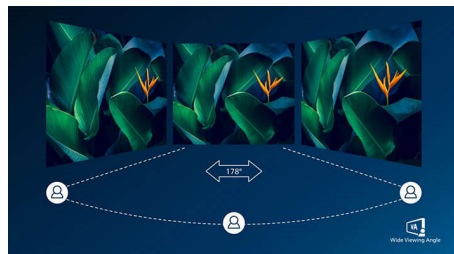

Дисплей VA

Светодиодный дисплей Philips VA оснащен передовой технологией многозонного вертикального совмещения, которая обеспечивает сверхвысокий коэффициент статического контраста, формируя более яркую, живую картинку. Благодаря такому дисплею без труда можно работать в стандартных офисных программах, но особенно он эффективен для просмотра фотографий, веб-страниц и фильмов, для игр, а также для работы с мощными графическими приложениями. Технология оптимизированной обработки пикселей расширяет угол обзора до 178/178 градусов, и в результате вы видите четкое изображение.