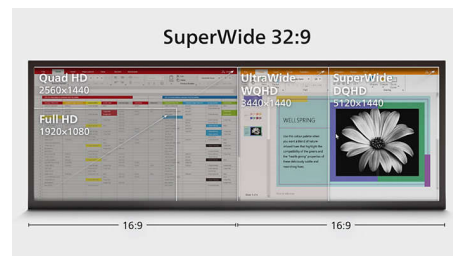

32:9 SuperWide

Этот монитор формата 32:9 SuperWide предлагает пользователям полноценную замену многоэкранной конфигурации. С этим одиночным экраном диагональю 44,5", который заменит сразу два монитора QHD 16:9 23,8", вы сможете работать без лишних усилий по настройке шлейфового подключения и поддерживать высокую продуктивность, открывая даже большие таблицы и видео в полном размере.