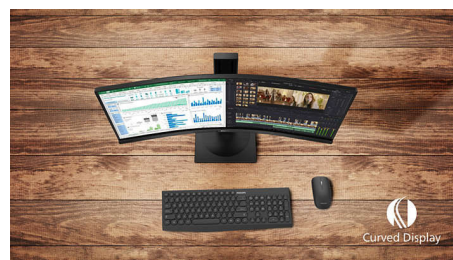

### Дисплей VA

Светодиодный дисплей Philips VA оснащен передовой технологией многозонного вертикального совмещения, которая обеспечивает сверхвысокий коэффициент статического контраста, формируя более яркую, живую картинку. Благодаря такому дисплею без труда можно работать в стандартных офисных программах, но особенно он эффективен для просмотра фотографий, веб-страниц и фильмов, для игр, а также для работы с мощными графическими приложениями. Технология оптимизированной обработки пикселей расширяет угол обзора до 178/178 градусов, и в результате вы видите четкое изображение.

### Дисплей с изогнутым корпусом

Настольные мониторы с изогнутым корпусом моментально завладеют вашим вниманием. Изогнутый корпус помогает сконцентрироваться, вовлекая пользователя в процесс.