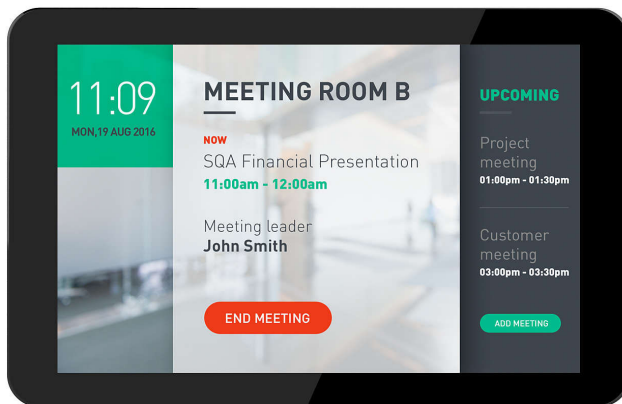

Philips Signage Solutions
Multi-touchdisplay

10"

Met Android
Multi-Touch

10BDL3051T

Grote impact

Klein multi-touchdisplay.

Van adverteren tot navigatie, dit fantastisch heldere, slimme multi-touchdisplay is ideaal als er niet zo veel ruimte beschikbaar is. Een veelzijdige alles-in-een-oplossing waarbij de inhoud op afstand kan worden beheerd. Dankzij Power over Ethernet kan het display overal worden geplaatst

Veelzijdige systeemoplossing

- Intern geheugen. Content uploaden voor direct afspelen
- Flatscreen zonder randjes, eenvoudig te reinigen
- Flexibele montage: staand, liggend en op een oppervlak
- TeamViewer Host-app. Afstandsbediening en scherm delen