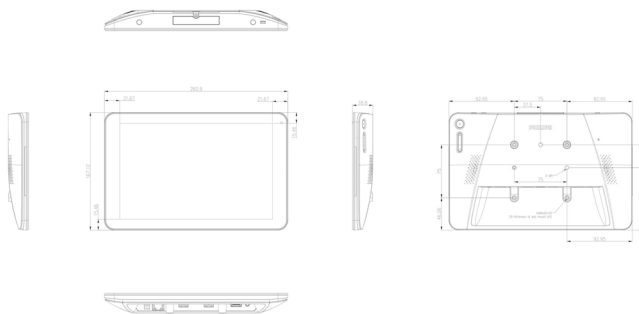

- Diepte van het apparaat: 29 mm
- Breedte van het apparaat (inch): 10,28 inch
- Hoogte van het apparaat (inch): 6,58 inch
- Geschikt voor wandmontage: 75 x 75
- Diepte van het apparaat (inch): 1,14 inch
- Randbreedte (L/R, T/B): 19,77 (L/R), 13,56 (T/B) mm
- Gewicht van het product (lb): 1,57 lb

Interactiviteit

- Multi-touchtechnologie: Geprojecteerd capacitef
- Aanraakpunten: 5 gelijktijdige aanraakpunten
- Veiligheidsglas: 0,7 mm getemperd veiligheidsglas

Publicatiedatum
2024-03-29

Versie: 7.0.2