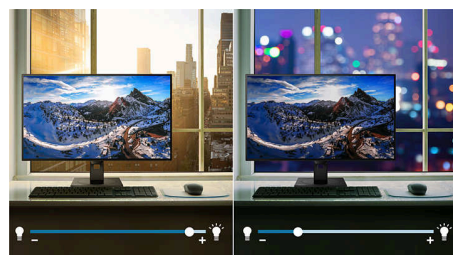

LightSensor

LightSensor використовує розумний датчик для налаштування яскравості зображення залежно від освітлення у кімнаті для ідеального зображення за мінімального споживання енергії.