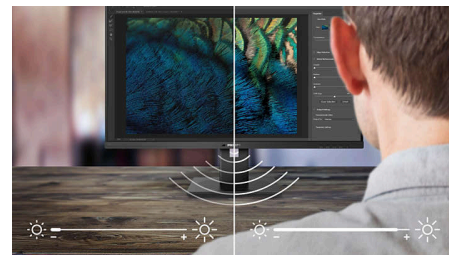

Компактна ергономічна підставка

Компактна ергономічна підставка – це зручна підставка для монітора Philips з можливістю нахилу, обертання та регулювання висоти, що дозволяє користувачеві розмістити монітор для максимально комфортного перегляду й ефективності.

LightSensor

LightSensor використовує розумний датчик для налаштування яскравості зображення залежно від освітлення у кімнаті для ідеального зображення за мінімального споживання енергії.

PowerSensor

PowerSensor – це вбудований "датчик присутності", що передає та отримує нешкідливі інфрачервоні сигнали для визначення присутності користувача, й автоматично зменшує яскравість монітора, коли користувач відходить від столу, скорочуючи витрати на електроенергію на 80% та подовжуючи термін експлуатації монітора