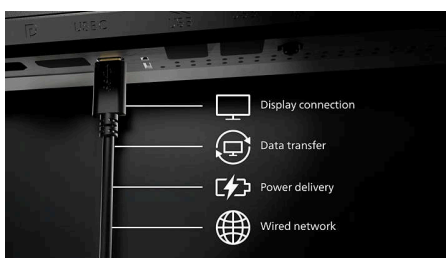

Док-станція USB-C з RJ45

Спростіть усі периферійні підключення від монітора до комп'ютера за допомогою док-станції з одним кабелем USB Type-C, що включає мережу, вихід відео високої роздільної здатності з комп'ютера на монітор і перегляд контенту в Інтернеті без додаткового мережевого кабелю, навіть без роз'єму LAN на

ноутбуці. З'єднання RJ45 через USB-C забезпечує швидке та безпечне з'єднання, коли це потрібно. Отримання найвищої швидкості передачі даних дозволяє переносити дані з жорсткого диска на комп'ютер швидше, ніж будь-коли. Крім того, USB-C з подачею живлення навіть дозволяє заряджати ноутбук від монітора без потреби використовувати додаткові кабелі живлення.