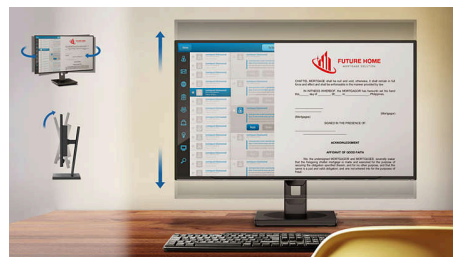

Компактна ергономічна підставка

Компактна ергономічна підставка – це зручна підставка для монітора Philips з можливістю нахилу, обертання та регулювання висоти, що дозволяє користувачеві розмістити монітор для максимально комфортного перегляду й ефективності.