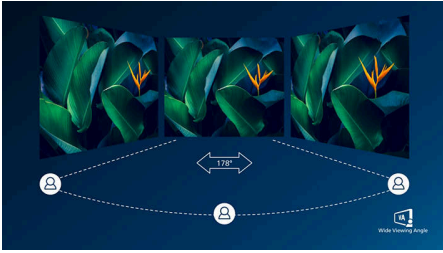

Основні особливості

Дисплей VA

ПК-дисплей Philips VA використовує прогресивну технологію вертикальної орієнтації з мультидоменною структурою, яка забезпечує надзвичайно високий коефіцієнт статичної контрастності для додатково яскравого зображення. На дисплеї легко працювати зі стандартними офісними програмами, а ще він особливо підходить для перегляду веб-сторінок, фільмів, ігор та фотографій, а також для роботи зі складними графічними програмами. Саме технологія оптимізованого керування пікселями забезпечує надширокий кут огляду 178/178 градусів і відтворення чіткого зображення.