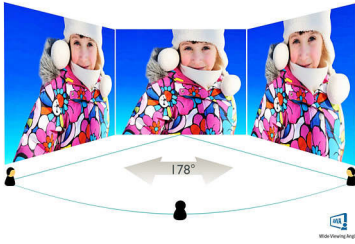

AMVA LED ekran

Philips AMVA LED ekranda kullanılan çok alanlı dikey hizalama teknolojisi, son derece yüksek statik kontrast oranları sayesinde ekstra parlak ve canlı görüntüler sağlar. Standart ofis uygulamalarında kolaylıkla kullanılabilmesinin yanı sıra özellikle fotoğraf, internette gezinme, film, oyun ve zorlu grafik uygulamaları için idealdir. Optimize edilmiş piksel yönetim teknolojisi 178/178 derece ekstra geniş görüntüleme açısı sağlayarak 90 derece dönme modunda bile net görüntüler verir

Web kamerası

Dahili web kamerası ve mikrofon, iş arkadaşlarınızla ve müşterilerinizle görüntülü olarak haberleşmenizi sağlar. İletişim ve ortak çalışmaya yönelik bu basit çözümler hem zamanınız size kalır hem de seyahat masraflarınız azalır.

DisplayPort

DisplayPort, herhangi bir dönüştürme olmaksızın PC'den Monitöre dijital bağlantı sağlar. DVI standardından daha yüksek özellikleriyle 15 metreye kadar olan kabloları ve 10,8 Gbps/sn veri aktarımını destekler. Bu yüksek performans ve sıfır gecikme süresiyle, en hızlı görüntülemeyi ve en yüksek yenileme hızlarını elde edersiniz: DisplayPort sadece genel ofis ve ev kullanımı için değil, zorlu oyunlar ve filmler, video düzenleme ve çok daha fazlası için de en iyi seçimdir. Çeşitli adaptörlerin kullanımıyla cihazlar arasında uyumluluk da sağlar.