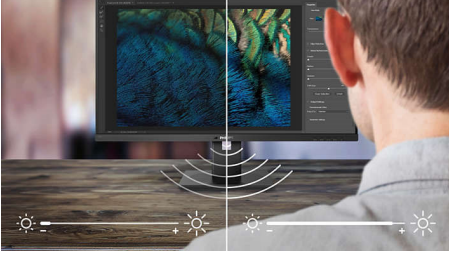

Özellikler

PowerSensor

PowerSensor, zararsız kızılötesi sinyaller alıp vererek kullanıcının bulunup bulunmadığını belirleyen ve kullanıcı masadan uzaklaştığında monitör parlaklığını otomatik olarak azaltan dahili bir "insan sensörüdür". Böylece enerji maliyetlerini %80'e varan oranda düşürür ve monitörün kullanım ömrünü artırır