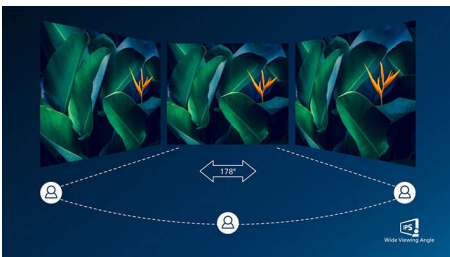

IPS-technologie

IPS-schermen maken gebruik van een geavanceerde technologie waardoor u kunt genieten van een extra brede kijkhoek van 178/178 graden. Hierdoor kunt u het scherm vanuit bijna elke hoek zien, zelfs in een draaimodus van 90 graden! De IPS-schermen bieden, in tegenstelling tot de normale TN-panelen, scherpe beelden met levendige kleuren. Niet alleen ideaal voor het bekijken van foto's, het afspelen van films en het surfen op internet, maar ook voor professionele toepassingen

waarbij kleurnauwkeurigheid en constante helderheid zeer belangrijk is.

Beeldformaat 16:10

Beeldformaat 16:10 voor meer verticale schermhoogte

SmartErgoBase

De SmartErgoBase-monitorvoet biedt ergonomisch kijkcomfort en kabelbeheer. De voet kan in verschillende hoeken worden gedraaid en gekanteld voor maximaal comfort. De in hoogte verstelbare standaard zorgt voor een optimale kijkhoogte om de fysieke ongemakken van een lange werkdag te verminderen. Het kabelbeheersysteem voorkomt dat kabels in de knoop raken, zodat uw werkplek er netjes en professioneel uitziet.