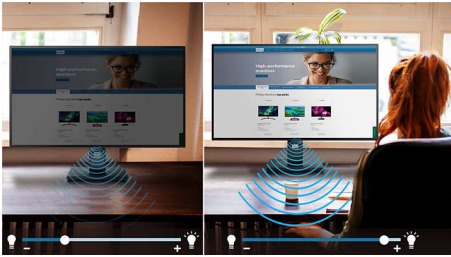

Uitstekende prestaties

- IPS-technologie voor volle kleuren en een brede kijkhoek
- Beeldformaat 16:10 voor meer verticale schermhoogte

Ontworpen voor uw manier van werken

- SmartErgoBase maakt gebruiksvriendelijke, ergonomische aanpassingen mogelijk
- VESA-montage voor perfecte plaatsing
- Minder vermoeide ogen met trillingsvrije technologie
- LowBlue-modus voor oogvriendelijke productiviteit
- EasyRead-modus voor lezen zoals van papier

Ontworpen voor duurzaamheid

- 100% gerecycled verpakkingsmateriaal
- Met PowerSensor bespaart u tot 70% op uw energiekosten
- Geen energieverbruik met de ZeroWatt-schakelaar

PHILIPS

Kenmerken

PowerSensor

PowerSensor is een ingebouwde 'personensensor' die onschadelijke infraroodsignalen uitzendt en ontvangt om te bepalen of de gebruiker aanwezig is. Zodra de gebruiker wegloopt van het bureau, wordt de helderheid van de monitor verlaagd. De energiekosten worden zo met meer dan 70 procent verlaagd en de levensduur van de monitor wordt verlengd.

waarbij kleurnauwkeurigheid en constante helderheid zeer belangrijk is.

Beeldformaat 16:10

Beeldformaat 16:10 voor meer verticale schermhoogte

SmartErgoBase

De SmartErgoBase-monitorvoet biedt ergonomisch kijkcomfort en kabelbeheer. De voet kan in verschillende hoeken worden gedraaid en gekanteld voor maximaal comfort. De in hoogte verstelbare standaard zorgt voor een optimale kijkhoogte om de fysieke ongemakken van een lange werkdag te verminderen. Het kabelbeheersysteem voorkomt dat kabels in de knoop raken, zodat uw werkplek er netjes en professioneel uitziet.