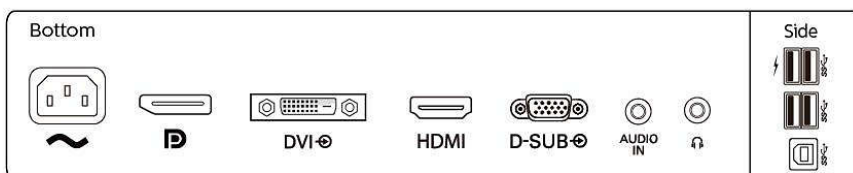

- Rand voorzijde: Zwart
- Achterzijde: Zwart

Inhoud van de doos:

- Kabels: D-Sub-kabel, DVI-D-kabel, HDMI-kabel, DP-kabel, audiokabel, voedingskabel
- Monitor met standaard
- Gebruikersdocumentatie

Publicatiedatum
2024-04-25