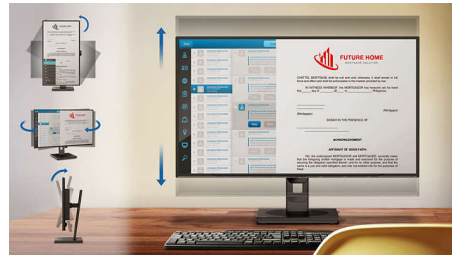

IPS-technologie

IPS-schermen maken gebruik van een geavanceerde technologie waardoor u kunt genieten van een extra brede kijkhoek van 178/178 graden. Hierdoor kunt u het scherm vanuit bijna elke hoek zien, zelfs in een draaimodus van 90 graden! De IPS-schermen bieden, in tegenstelling tot de normale TN-panelen, scherpe beelden met levendige kleuren. Niet alleen ideaal voor het bekijken van foto's, het afspelen van films en het surfen op internet, maar ook voor professionele toepassingen

waarbij kleurnauwkeurigheid en constante helderheid zeer belangrijk is.

Beeldformaat 16:10

Beeldformaat 16:10 voor meer verticale schermhoogte

SmartErgoBase

De SmartErgoBase-monitorvoet biedt ergonomisch kijkcomfort en kabelbeheer. De voet kan in verschillende hoeken worden gedraaid en gekanteld voor maximaal comfort. De in hoogte verstelbare standaard zorgt voor een optimale kijkhoogte om de fysieke ongemakken van een lange werkdag te verminderen. Het kabelbeheersysteem voorkomt dat kabels in de knoop raken, zodat uw werkplek er netjes en professioneel uitziet.