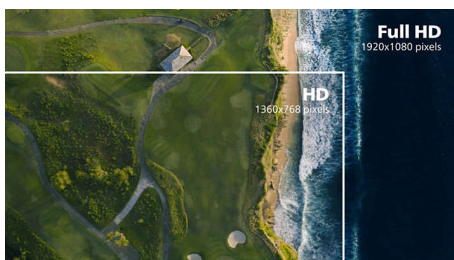

16:9 Full HD дисплей

Качеството на картината е важно. Обикновените дисплеи са качествени, но вие очаквате повече. Този дисплей разполага с усъвършенствана Full HD разделителна способност от 1920 x 1080. С Full HD за отчетливи детайли в съчетание с висока яркост, невероятен контраст и реалистични цветове можете да очаквате ярна на оригинала картина.