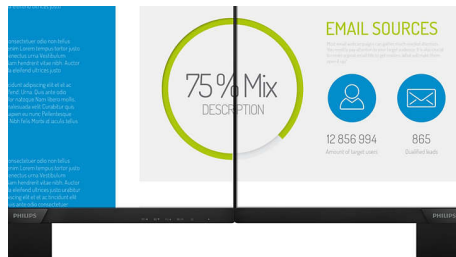

Izjemno ozek rob

Novi zasloni Philips imajo izjemno ozke robove, ki odpravljajo ovire in zagotavlja največjo velikost slike. Zaslon z izjemno ozkim robom je primeren predvsem za uporabo več zaslonov, igranje iger, grafično oblikovanje in profesionalne aplikacije, saj vam daje občutek, kot bi pri tem uporabljali samo en zaslon.