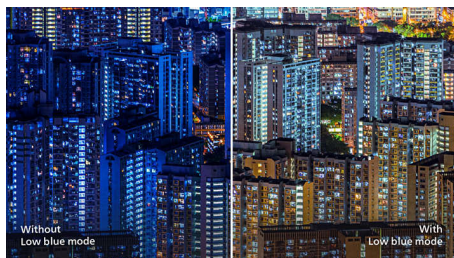

Način zmanjšanja modre svetlobe

Raziskave kažejo, da lahko ultravijolični žarki poškodujejo oči, enako pa lahko to povzročijo

tudi kratkovalovni žarki modre svetlobe iz zaslonov LED in sčasoma vplivajo na vid. Philipsov način zmanjšanja modre svetlobe, ki je bil razvit za prijetno počutje, uporablja tehnologijo pametne programske opreme za zmanjšanje škodljive kratkovalovne modre svetlobe.