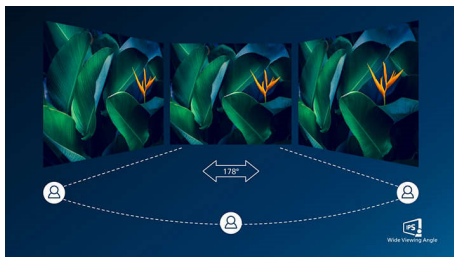

Funkcije po vaši meri

- Način EasyRead omogoča branje kot na papirju
- Manjša utrujenosti oči s tehnologijo brez migetanja
- Način zmanjšanja modre svetlobe za očem prijazno učinkovitost
- Privlačen videz z zelo ozkim robom

Vedno živahne slike

- Tehnologija IPS LED za širok kot gledanja ter točno sliko in barve
- Zaslon Full HD 16 : 9 za slike z jasnimi podrobnostmi

Prijaznejši do okolja

- Zaradi nizke porabe energije prihranite pri stroških
- Okolju prijazni materiali so v skladu z vsemi glavnimi mednarodnimi standardi

PHILIPS

Značilnosti

Tehnologija IPS

Zasloni IPS uporabljajo tehnologijo za izjemno širok, 178-stopinjski kot gledanja, tako da je prikaz viden iz skoraj vseh kotov. Za razliko od standardnih zaslonov TN so slike na zaslonih IPS neverjetno ostre in živih barv, zato so ti zasloni idealni ne samo za fotografije, filme in brskanje po spletu, temveč tudi za profesionalno uporabo, pri kateri so pomembne natančne barve in nespremenljiva svetlost.

Izjemno ozek rob

Novi zasloni Philips imajo izjemno ozke robove, ki odpravljajo ovire in zagotavlja največjo velikost slike. Zaslon z izjemno ozkim robom je primeren predvsem za uporabo več zaslonov, igranje iger, grafično oblikovanje in profesionalne aplikacije, saj vam daje občutek, kot bi pri tem uporabljali samo en zaslon.