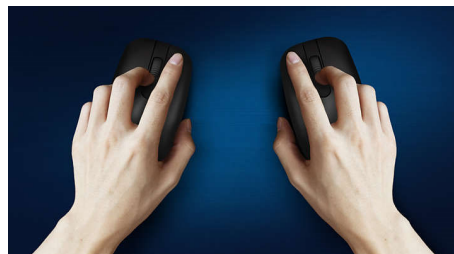

### **Controlo preciso e confortável**

- A forma ambidestra proporciona uma sensação fantástica na mão direita ou esquerda
- O design confortável e ergonómico do rato proporciona uma sensação fantástica
- Seguimento ótico de alta definição para um controlo suave

## Seguimento ótico suave

Seguimento ótico de alta definição para um controlo suave

## Design ergonómico e confortável

O design confortável e ergonómico do rato proporciona uma sensação fantástica

## Design de rato ambidestro

A forma ambidestra proporciona uma sensação fantástica na mão direita ou esquerda