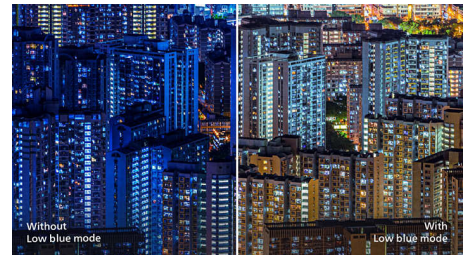

LowBlue-modus

Onderzoek heeft aangetoond dat de blauwe lichtstralen met een korte golflengte van LED-displays, net als ultravioletstralen, na een tijdje uw ogen kunnen beschadigen en uw gezichtsvermogen kunnen aantasten. De LowBlue-modus van Philips is ontwikkeld voor uw welzijn en maakt gebruik van slimme softwaretechnologie om schadelijk blauw licht met een korte golflengte te verminderen.