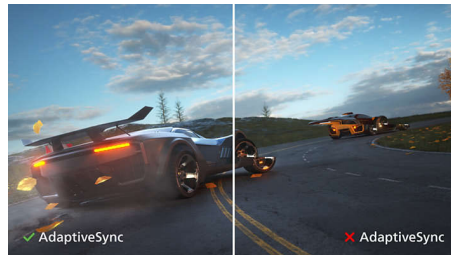

Adaptive-Sync-technologie

Gaming hoort geen keuze te zijn tussen stotterende gameplay en haperende frames. Geniet van vloeiende, artefactvrije prestaties bij vrijwel elke framesnelheid met adaptieve synchronisatietechnologie, de soepele en snelle verversing en de uiterst snelle reactietijd.