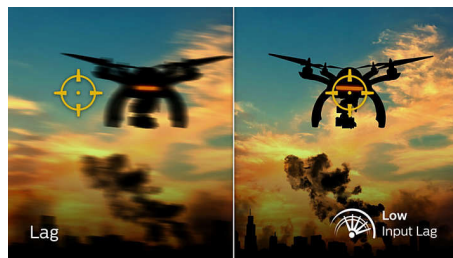

Кратко закъснение при въвеждане

Закъснението при въвеждане е количеството време, което изминава от извършването на действие чрез свързани устройства и виждането на резултата на екрана. Краткото закъснение при въвеждане намалява времето забавяне между въвеждането на команда от вашите устройства към монитора. Силно подобрете играенето на видеоигри, които изискват бърза реакция, което ще бъде особено важно за този, който играе забързани конкурентни игри.