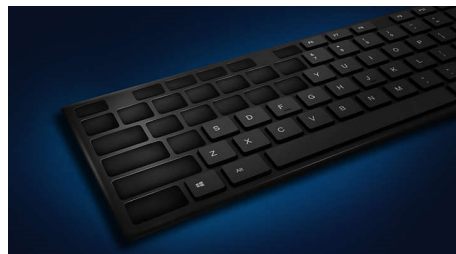

Design din aliaj al suprafeței

Totul este construit să reziste la această tastatură cu utilizare robustă de înaltă performanță, chiar și suprafața tastaturii. Suprafața din aliaj este proiectată pentru durabilitate ridicată și rigiditate superioară și arată totodată excelent.

SPK8401B/00