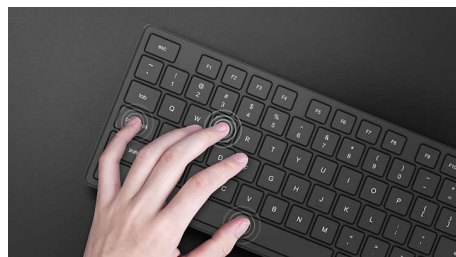

Durată de viață de 50 de milioane de apăsări

Cât timp durează să ajungi la 50 de milioane de apăsări? Foarte mult. Familiară și de încredere, această tastatură este proiectată să dureze mulți ani plini de acțiune rapidă.