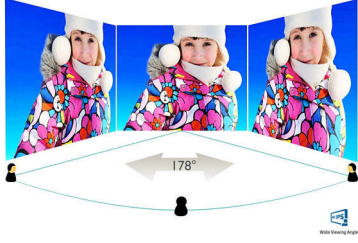

AH-IPS teknolojisi

AH-IPS ekranlarda 178/178 derece ekstra geniş izleme açıları sağlayan gelişmiş bir teknoloji kullanılır. Böylece ekranı hemen hemen her açıdan görebilirsiniz! Standart TN panellerin aksine AH-IPS ekranlar size canlı renklerle olağanüstü net görüntüler sunar. Sadece fotoğraflar, filmler ve web'de gezinme için değil, aynı zamanda her zaman renk hassasiyeti ve tutarlı parlaklık gerektiren profesyonel uygulamalar için de idealdir.

Ultra Dar Çerçeve

En son teknoloji ürünü panellerin kullandığı yeni Philips ekranlar, dış çerçeve kalınlığı 2,5 mm'ye düşürülerek minimalist bir yaklaşımla tasarlanmaktadır. Yaklaşık 9 mm'lik panel içi siyah matris şerit de hesaba katıldığında, genel çerçeve boyutları önemli ölçüde azaltılarak izleyicinin dikkatinin dağılması önlenir ve izleme boyutu en üst düzeye çıkarılır. Oyun, grafik tasarımı ve profesyonel uygulamalar gibi birden fazla ekran veya dizilim kurulumları için ideal olan ultra dar çerçeveli ekran, size tek bir büyük ekran kullanıyormuşsunuz hissi verir.

SmartImage Lite

SmartImage, ekranınızda görüntülenen içeriği analiz eden, patentli ve öncü Philips teknolojilerinin olağanüstü bir birleşimidir. Yaptığınız seçime bağlı olarak SmartImage Lite kontrastı, renk doygunluğunu, fotoğraf ve videoların netliğini geliştirerek mükemmel bir ekran performansı sağlar; bunları tek bir düğmeye basılmasıyla, gerçek zamanlı olarak yapar.

Mükemmel 12 watt stereo ses

Bir görüntüleme cihazında dahili olarak bulunan yüksek kaliteli bir çift stereo hoparlör. Modele ve tasarıma göre önden görünür veya alttan, üstten, arkadan, vb. görünmez şekilde olabilir.