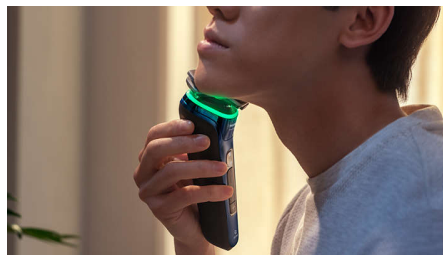

Destques

Sensor Pressure Guard

A utilização da pressão correta é essencial para um barbear apurado e para a proteção da pele. Os sensores avançados na máquina de barbear reconhecem a pressão que aplica e o inovador sinal de luz mostra quando está a pressionar com demasiada ou pouca força. Garante um barbear personalizado perfeito para si.

Sensor Motion Control

A tecnologia de deteção de movimento acompanha a forma como se barbeia e orienta-o para uma técnica mais eficiente através da nossa aplicação GroomTribe. Depois

de apenas três sessões de barbear, a maioria dos homens desenvolveu uma melhor técnica de barbear com menos passagens**.

Revestimento SkinGlide protetor

Existe um revestimento protetor entre as cabeças da máquina de barbear e a sua pele. Composto por até 2000 microsferas, cobre cada milímetro quadrado. Minimiza a irritação reduzindo 25% da fricção na pele***.

Sensor Power Adapt

O sensor inteligente de pelos faciais lê a densidade do pelo 500 vezes por segundo. A tecnologia adapta-se automaticamente ao poder de corte para um barbear suave e sem esforço.

Cabeças flexíveis 360-D