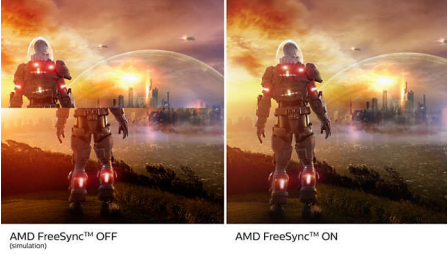

Full HD oyun monitörü
Ewnia 3000 68,5 cm (27 inç), 1920 x 1080 (Full HD)

Özellikler

AMD FreeSync™ Premium

Oyun oynarken dalgalanan veya karelerin bozulduğu bir oyun deneyimi arasında seçim yapmak zorunda kalmamalısınız. AMD FreeSync™ Premium ciddi oyunculara akıcı, sorunsuz ve en üst performansta bir oyun deneyimi sunar. Yüksek yenileme hızı, düşük kare hızı dengelemesi ve düşük gecikme süreleri ile hiç ödün vermeden ve güvenle oyun oynayın.