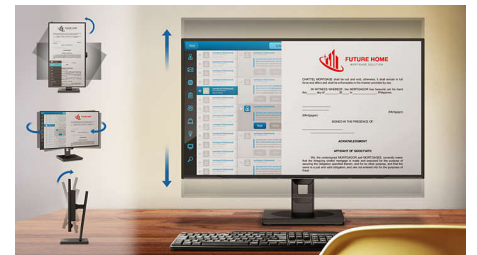

Tehnologija Flicker-free

Uslijed načina kontrole svjetline kod zaslona s LED pozadinskim osvjetljenjem, neki korisnici

276B1/00

iskusit će treperenje zaslona koje uzrokuje umor očiju. Tehnologija Flicker-free tvrtke Philips primjenjuje novo rješenje za regulaciju svjetline i smanjenje treperenja radi ugodnijeg gledanja.

SmartErgoBase

SmartErgoBase je postolje monitora koje osigurava ergonomsko postavljanje monitora i omogućuje uredno spremanje kabela. Postolje se može zakretati, naginjati i rotirati u razne kutove kako bi se osigurala maksimalna udobnost. Postolje podesive visine jači optimalnu razinu gledanja, čime se ublažava fizičko naprezanje tijekom dugog radnog dana, dok mogućnost urednog spremanja kabela osigurava uredan i profesionalan radni prostor.