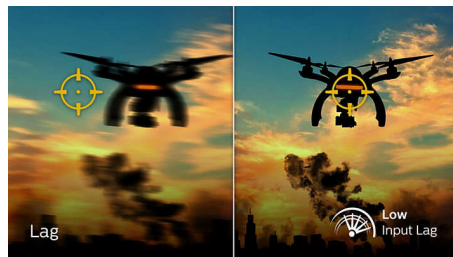

Низкая задержка ввода

Задержка ввода — это время, которое проходит между выполнением действия на подключенных устройствах и выведением результата на экран. Низкая задержка ввода сокращает временной интервал между вводом команды на ваших устройствах и принятием сигнала монитором, значительно облегчая прохождение видеоигр с высокими требованиями к отзывчивости и времени реагирования, что особенно важно для тех, кто играет в динамичные и быстрые видеоигры.