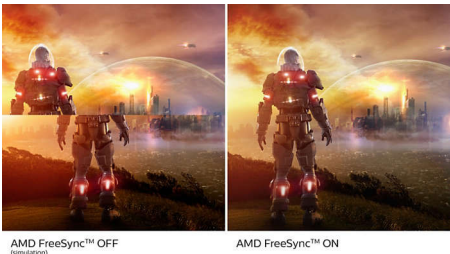

AMD FreeSync™ Premium

Spil bør ikke være et valg mellem en hakkende oplevelse eller ødelagte billeder. AMD FreeSync™ Premium giver seriøse gamere en flydende, problemfri spiloplevelse med maksimal ydeevne. Der er ingen kompromiser, spil sikkert med en høj opdateringshastighed, kompensation for lav billedhastighed og lav ventetid.