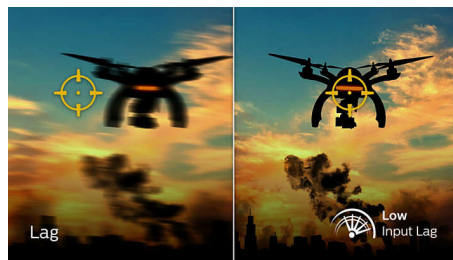

Lav indgangsforsinkelse

Indgangsforsinkelsen er den tid, som forløber mellem udførelsen af en handling med tilsluttede enheder og det at se resultatet på skærmen. Lav indgangsforsinkelse reducerer tidsforsinkelsen mellem indtastningen af en kommando fra enhederne til skærmen og giver

34M1C5500VA/00

særligt forbedret afspilning af videospil, der er følsomme over for ryk, hvilket især er vigtigt for dem, som spiller hurtige og konkurrencebaserede spil.