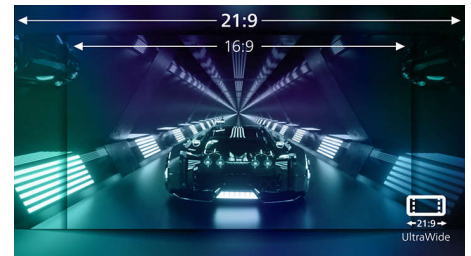

UltraWide CrystalClear-billeder

Disse nyeste Philips-skærme leverer CrystalClear, UltraWide Quad HD-billeder med 3440 x 1440 pixel. Takket være højtydende skærme med højt pixelantal og 178/178 brede betragtningsvinkler bringer disse nye skærme dine billeder og grafik til live. UltraWide 21:9-formatet sikrer større produktivitet med mere plads til sidestillede sammenligninger og mere overskuelige kolonner i regneark. Uanset om du er en krævende professionel bruger med behov for ekstremt detaljerede oplysninger til CAD-CAM-løsninger eller en økonomisk troldmand, der arbejder med kæmpe regneark, får du altid krystalklare billeder med skærme fra Philips.