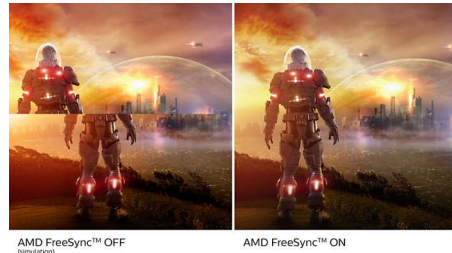

Плавный игровой процесс

Благодаря новому монитору Philips вам больше не нужно выбирать между разрывами изображения и задержкой кадров во время игрового процесса.

Технология AMD FreeSync™ обеспечивает плавный вывод изображения без помех практически при любой частоте кадров и быстрый отклик.