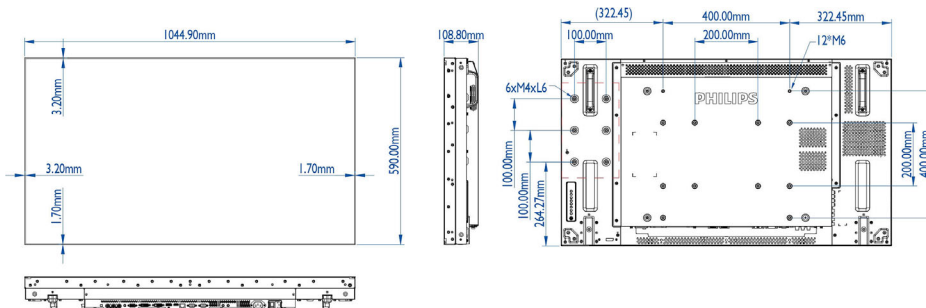

Размеры

- Толщина рамки: 4,9 мм
- Крепление для специальной подставки: 200 x 100, 100 x 100 мм, M4
- Ширина устройства: 1044,9 миллиметра
- Product weight: 25,5 кг
- Высота устройства: 590,0 миллиметра
- Глубина устройства: 108,8 миллиметра
- Настенное крепление: 400 x 400, 400 x 200, 200 x 200 мм, M6
- Ширина рамки: Сверху/слева: 3,20 мм, снизу/справа: 1,70 мм

Условия эксплуатации

- Высота над уровнем моря: 0–3000 м
- Диапазон температур (эксплуатация): 0–40 °C
- Среднее время между отказами: 50 000 часов
- Относительная влажность: 20–80 %
- Диапазон температур (хранение): от -20 до 60 °C

Аксессуары

- Входящие в комплект аксессуары: Пульт ДУ, Батареи для пульта ДУ, Шнур питания сети переменного тока, Кабель VGA, Кабель RS232, Кабель с ИК-датчиком (1,8 м), Инструкция по эксплуатации на CD-ROM, Краткое руководство пользователя, Направляющие

- шт. Выравнивающие панели
- Дополнительные аксессуары: Комплект для выравнивания, Комплект для калибровки цвета (ССК4602), Ресивер HDBaseT OPS (CRD25)

Прочее

- Языки экранного меню: Арабский, Упрощенный китайский, Традиционный китайский, Английский, Французский, Немецкий, Итальянский, Японский, Польский, Русский, Испанский, Турецкий
- Гарантия: Гарантия на 3 года
- Подтвержденное соответствие нормативам: CE, FCC класс B, UL/cUL, CB, GOST, EPEAT

Дата выпуска 2024-03-21

Версия: 2.1.1

EAN: 87 12581 73336 0

© 2024 Koninklijke Philips N.V.
Все права защищены.

Характеристики могут меняться без предварительного уведомления. Торговые марки являются собственностью Koninklijke Philips N.V. или соответствующих владельцев.

www.philips.com