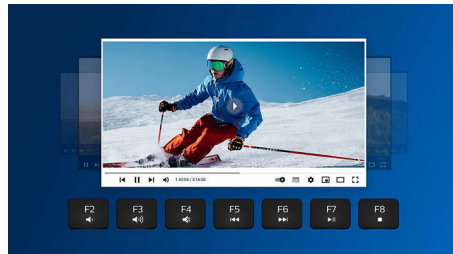

Ondersteunt meerdere apparaten

Type-on-anything universeel toetsenbord. Dit toetsenbord werkt met uw computer, maar ook met uw smartphone of tablet.

Ergonomische polssteun

De polssteun zorgt ervoor dat uw handen comfortabel op het toetsenbord liggen en biedt een comfortabele plek om uw handpalmen te laten rusten wanneer u niet typt.

multimedia-snelkoppelingen

Met deze multimedia-snelkoppelingen kunt u met slechts één klik schakelen tussen muziek, volume of het afspelen van een video.

Intelligente energiebesparing

Met de intelligente energiebesparende functie kan dit toetsenbord in stand-by worden gezet en zo energie besparen wanneer deze niet wordt gebruikt.