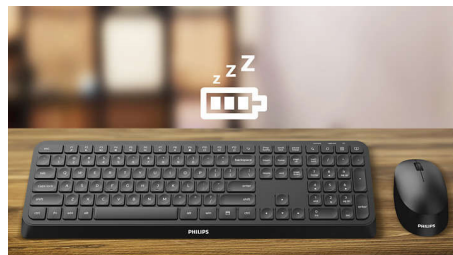

Ondersteunt meerdere apparaten

Type-on-anything universeel toetsenbord. Dit toetsenbord werkt met uw computer, maar ook met uw smartphone of tablet.

Ergonomische polssteun

De polssteun zorgt ervoor dat uw handen comfortabel op het toetsenbord liggen en biedt een comfortabele plek om uw handpalmen te laten rusten wanneer u niet typt.

multimedia-snelkoppelingen

Met deze multimedia-snelkoppelingen kunt u met slechts één klik schakelen tussen muziek, volume of het afspelen van een video.

Intelligente energiebesparing

Met de intelligente energiebesparende functie kan dit toetsenbord in stand-by worden gezet en zo energie besparen wanneer deze niet wordt gebruikt.