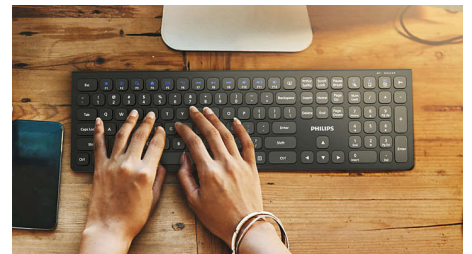

Ondersteunt meerdere apparaten

Type-on-anything universeel toetsenbord. Dit toetsenbord werkt met uw computer, maar ook met uw smartphone of tablet.

Ergonomische polssteun

De polssteun zorgt ervoor dat uw handen comfortabel op het toetsenbord liggen en biedt een comfortabele plek om uw handpalmen te laten rusten wanneer u niet typt.

multimedia-snelkoppelingen

Met deze multimedia-snelkoppelingen kunt u met slechts één klik schakelen tussen muziek, volume of het afspelen van een video.

Intelligente energiebesparing

Met de intelligente energiebesparende functie kan dit toetsenbord in stand-by worden gezet en zo energie besparen wanneer deze niet wordt gebruikt.

Gelaserde toetsen

Gelaserde toetsen zien er geweldig uit, zijn goed leesbaar en gaan langer mee. Een eersteklas keuze.

Lage toetsen

De lage toetsen zorgen voor een stijlvolle look en ze zijn snel en responsief voor typen.