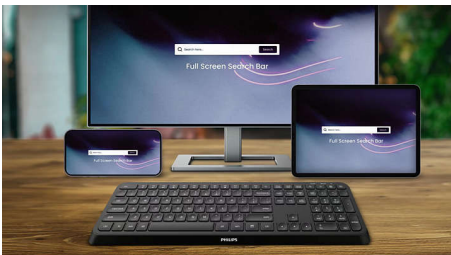

PHILIPS

Bluetooth-toetsenbord voor meerdere apparaten

Functionaliteit voor meerdere apparaten Multimedia-snelkoppelingen, Verwijderbare polssteun, Intelligente energiebesparing

Kenmerken

SPK6607B/00

Toetsaanslagen voor duurzaamheid

Ondersteunt meerdere apparaten

Type-on-anything universeel toetsenbord. Dit toetsenbord werkt met uw computer, maar ook met uw smartphone of tablet.

Ergonomische polssteun

De polssteun zorgt ervoor dat uw handen comfortabel op het toetsenbord liggen en biedt een comfortabele plek om uw handpalmen te laten rusten wanneer u niet typt.