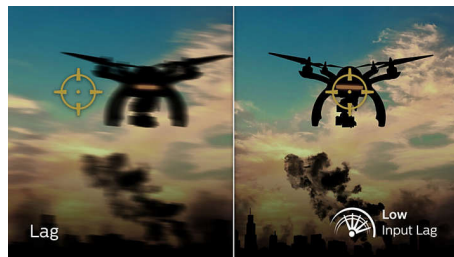

Кратко закъснение при въвеждане

Закъснението при въвеждане е количеството време, което изминава от извършването на действие чрез свързани устройства и виждането на резултата на екрана. Краткото закъснение при въвеждане намалява времето забавяне между въвеждането на команда от вашите устройства към монитора. Силно подобрете играенето на видеоигри, които изискват бърза реакция, което ще бъде особено важно за този, който играе забързани конкурентни игри.