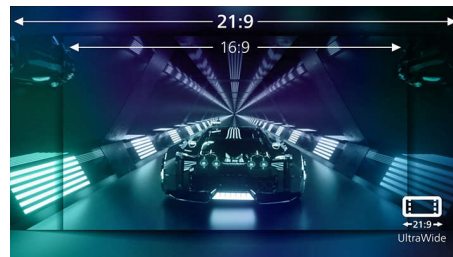

Изображения UltraWide CrystalClear

Тези дисплеи Philips осигуряват изображения CrystalClear, UltraWide Quad HD от 3440 x 1440 пиксела. Използвайки висококачествени панели с висока гъстота на пикселите, широки ъгли на гледане от 178/178 градуса, тези нови дисплеи ще вдъхнат живот на изображенията и графиките ви. Форматът UltraWide 21:9 позволява по-висока продуктивност с повече място за сравнение и повече видими колони в електронни таблици. Независимо дали сте възкителен професионалист, който се нуждае от изключително детайлна информация за CAD-CAM решения, или финансов гений, който работи с огромни таблици, дисплеите от Philips осигуряват изображения CrystalClear.