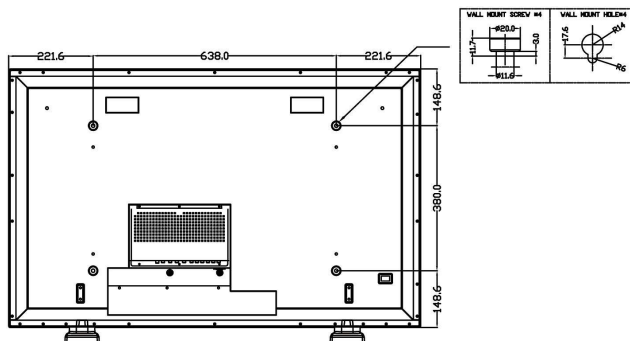

Príkon

- Napájanie: 100-240 VAC, 50/60 Hz
- Spotreba (zapnutý): 380 W +/- 10 % (pri striedavom napätí 110 V / v obraze s farebnými pruhmi)
- Režim spánku: Max. 5 W

Podporované rozlíšenie displeja

- Počítačové formáty: 640 x 480, 60, 72, 75, 85 Hz, 800 x 600, 56, 60, 72, 75, 85 Hz, 720 x 400, 70 Hz, 1 024 x 768, 60, 70, 75, 85 Hz, 1 280 x 1024, 60 Hz
- Formáty videa: 480i, 60 Hz, 480p, 60 Hz, 576i, 50 Hz, 576p, 50 Hz, 720p, 50, 60 Hz, 1 080i, 50, 60 Hz
- MAC 640 x 480: 67 Hz
- MAC 832 x 624: 75 Hz
- MAC 1 152 x 870: 75 Hz
- VGA 640 x 350: 70 Hz
- VGA 640 x 400: 50 Hz
- WVGA 852 x 480: 60 Hz

Rozmery

- Doživotná do 50 % jas: 25000 hodina(y)
- Hmotnosť: 36.5 kg
- Rozsah teploty (prevádzkový): 0 °C až 40 °C
- Rozsah teploty (uskladnenia): -5 °C až +50 °C
- Relatívna vlhkosť: 20 % - 80 %
- Hĺbka (so základňou): 291 mm
- Výška (so základňou): 722 mm
- Šírka (bez základne): 1081 mm
- Hĺbka (bez základne): 95 mm
- Šírka (bez základne): 1081 mm
- Výška (bez základne): 677 mm

Tuner/Prijem/Vysielanie

- TV systém: PAL, SECAM

Príslušenstvo

- Dodávané príslušenstvo: Napájací kábel striedavého prúdu (AC), Batéria, Diaľkové ovládanie, Podstavec na stôl, VGA kábel
- Manuál používateľa: Ang., Nem., Hol., Fr., Šp., Tal., Port.
- Voliteľné príslušenstvo: Držiak na strop, Flexibilné upevnenie na stenu, Pevné upevnenie na stenu

Rozličné

- Rám: Strieborná

Dátum vydania
2024-03-30

Verzia: 6.0.7

EAN: 87 10895 88948 3

© 2024 Koninklijke Philips N.V.
Všetky práva vyhradené.

Autor si vyhradzuje právo zmeny špecifikácií bez oznámenia. Ochranné známky sú majetkom Koninklijke Philips N.V. alebo ich príslušných vlastníkov.

www.philips.com